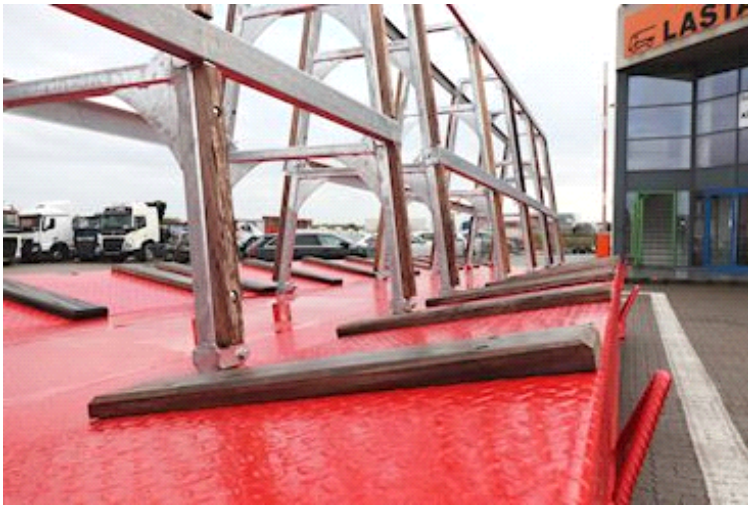

LASTAS A/S

Energivej 35 . DK-8722 Hedensted . Danmark
Motorvej / Autobahn E45 . Afkørsel / Abfahrt 58

E-mail: lastas@lastas.dk
www.lastas.dk

Tel +45 72 19 80 00 • Fax +45 72 19 80 01