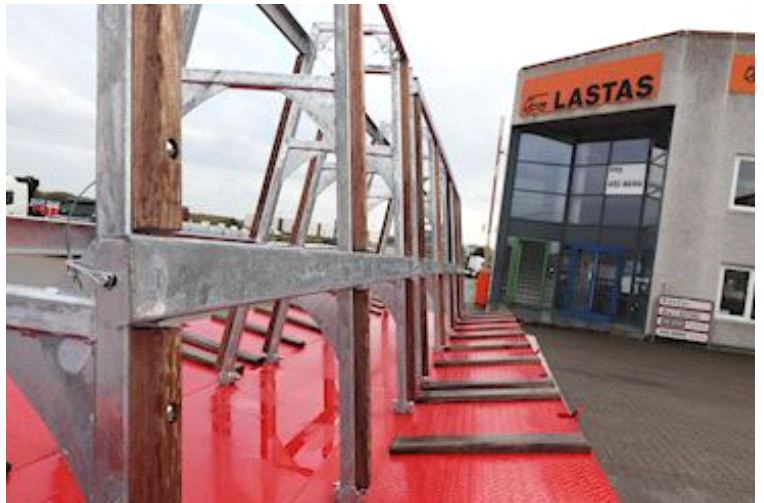

LASTAS A/S

Energivej 35 . DK-8722 Hedensted . Danmark
Motorvej / Autobahn E45 . Afkørsel / Abfahrt 58

E-mail: lastas@lastas.dk
www.lastas.dk

Tel +45 72 19 80 00 • Fax +45 72 19 80 01