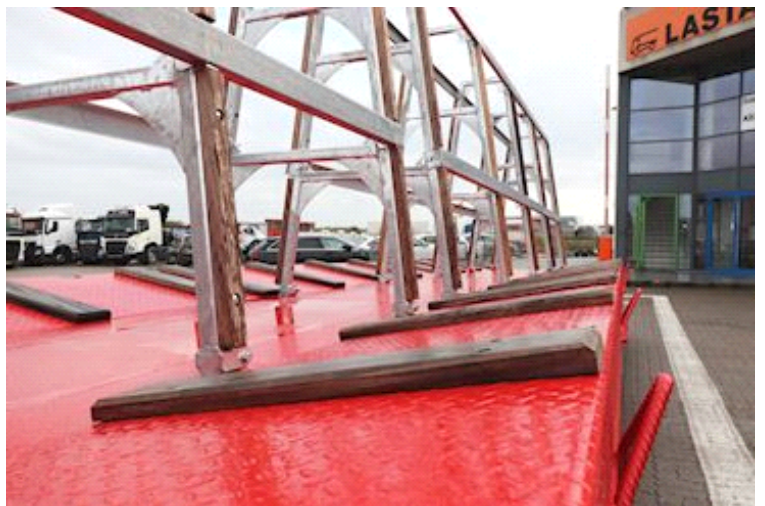

LASTAS A/S

Energivej 35 . DK-8722 Hedensted . Danmark
Motorvej / Autobahn E45 . Afkørsel / Abfahrt 58

E-mail: lastas@lastas.dk
www.lastas.dk

Tel +45 72 19 80 00 • Fax +45 72 19 80 01