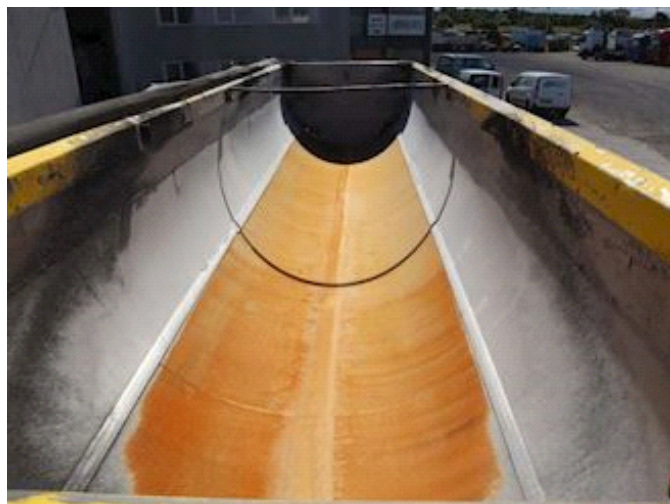

Beskrivelse

Hardox
Luftstyret bagkofanger
Rullepressening

LASTAS A/S

Energivej 35 . DK-8722 Hedensted . Danmark
Motorvej / Autobahn E45 . Afkørsel / Abfahrt 58

E-mail: lastas@lastas.dk
www.lastas.dk

Tel +45 72 19 80 00 • Fax +45 72 19 80 01