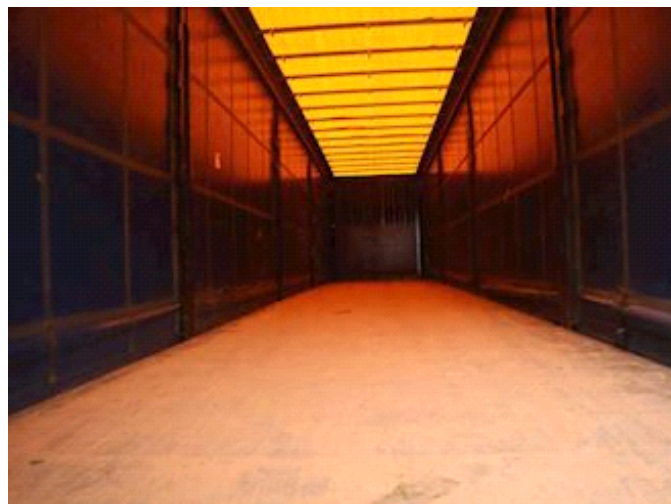

LASTAS A/S

Energivej 35 . DK-8722 Hedensted . Danmark
Motorvej / Autobahn E45 . Afkørsel / Abfahrt 58

E-mail: lastas@lastas.dk
www.lastas.dk

Tel +45 72 19 80 00 • Fax +45 72 19 80 01