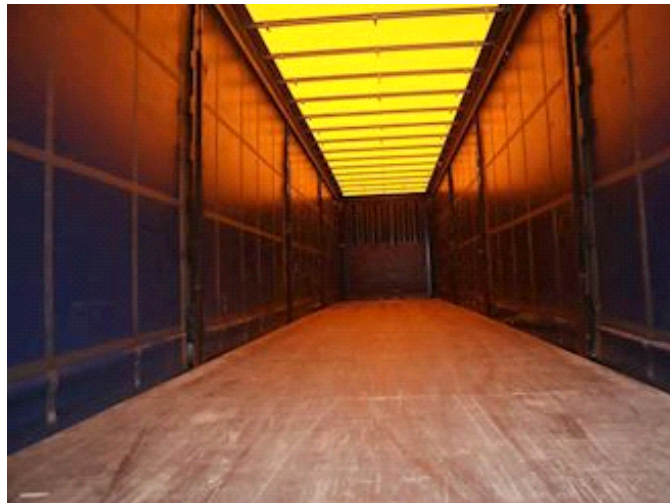

LASTAS A/S

Energivej 35 . DK-8722 Hedensted . Danmark
Motorvej / Autobahn E45 . Afkørsel / Abfahrt 58

E-mail: lastas@lastas.dk
www.lastas.dk

Tel +45 72 19 80 00 • Fax +45 72 19 80 01