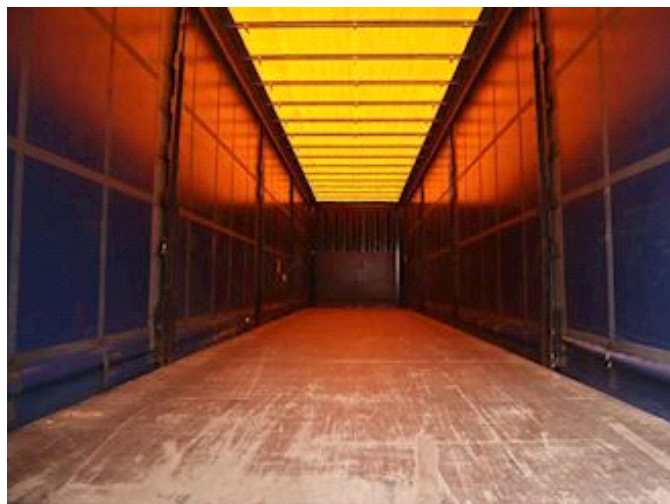

LASTAS A/S

Energivej 35 . DK-8722 Hedensted . Danmark
Motorvej / Autobahn E45 . Afkørsel / Abfahrt 58

E-mail: lastas@lastas.dk
www.lastas.dk

Tel +45 72 19 80 00 • Fax +45 72 19 80 01