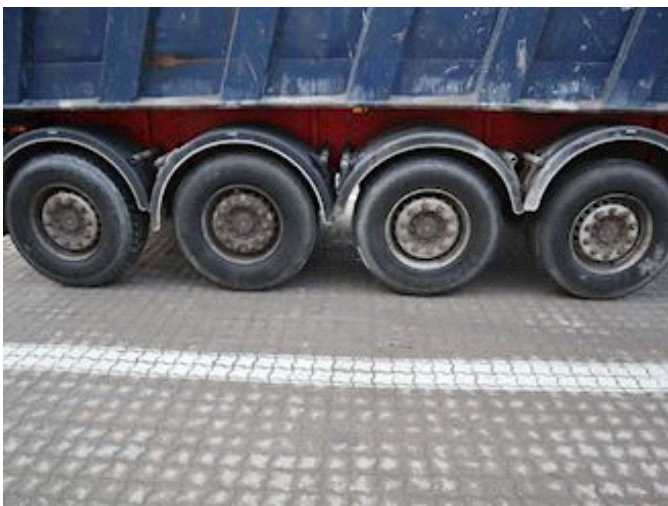

LASTAS A/S

Energivej 35 . DK-8722 Hedensted . Danmark
Motorvej / Autobahn E45 . Afkørsel / Abfahrt 58

E-mail: lastas@lastas.dk
www.lastas.dk

Tel +45 72 19 80 00 • Fax +45 72 19 80 01