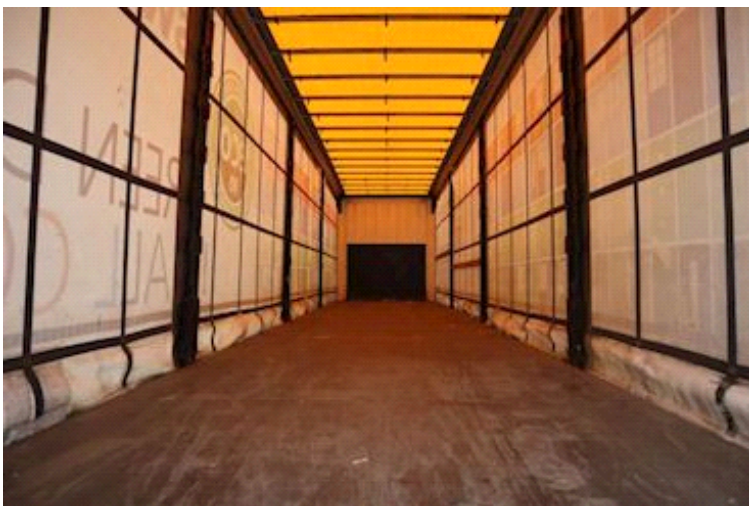

LASTAS A/S

Energivej 35 . DK-8722 Hedensted . Danmark
Motorvej / Autobahn E45 . Afkørsel / Abfahrt 58

E-mail: lastas@lastas.dk
www.lastas.dk

Tel +45 72 19 80 00 • Fax +45 72 19 80 01