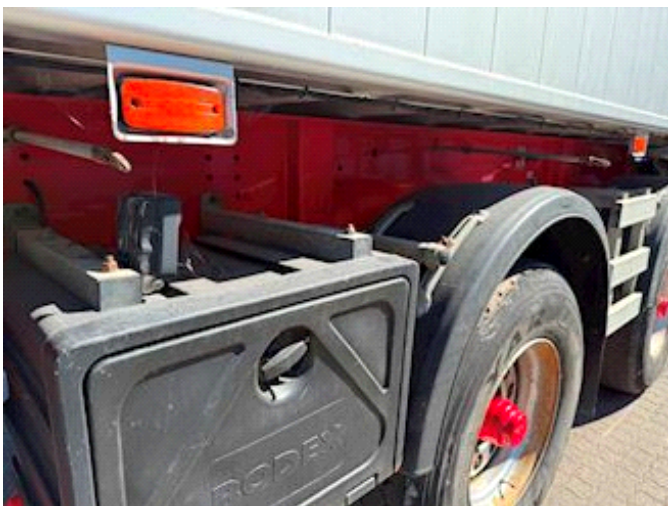

LASTAS A/S

Energivej 35 . DK-8722 Hedensted . Danmark
Motorvej / Autobahn E45 . Afkørsel / Abfahrt 58

E-mail: lastas@lastas.dk
www.lastas.dk

Tel +45 72 19 80 00 • Fax +45 72 19 80 01