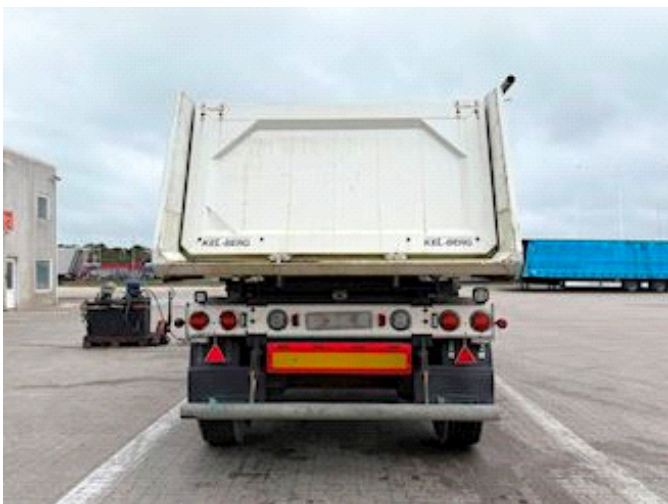

LASTAS A/S

Energivej 35 . DK-8722 Hedensted . Danmark
Motorvej / Autobahn E45 . Afkørsel / Abfahrt 58

E-mail: lastas@lastas.dk
www.lastas.dk

Tel +45 72 19 80 00 • Fax +45 72 19 80 01