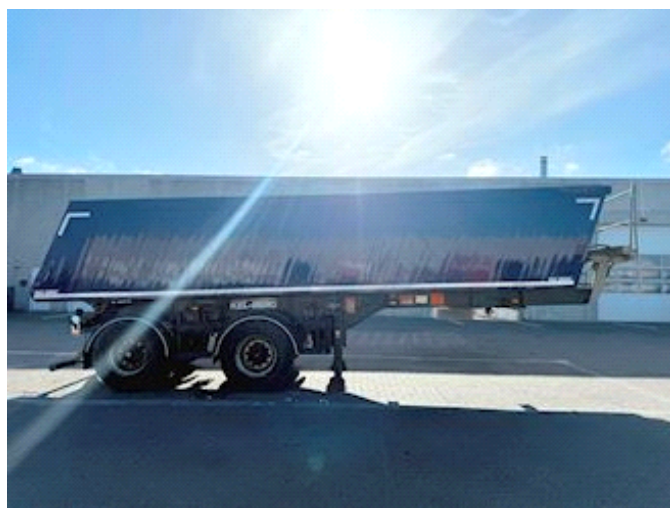

LASTAS A/S

Energivej 35 . DK-8722 Hedensted . Danmark
Motorvej / Autobahn E45 . Afkørsel / Abfahrt 58

E-mail: lastas@lastas.dk
www.lastas.dk

Tel +45 72 19 80 00 • Fax +45 72 19 80 01