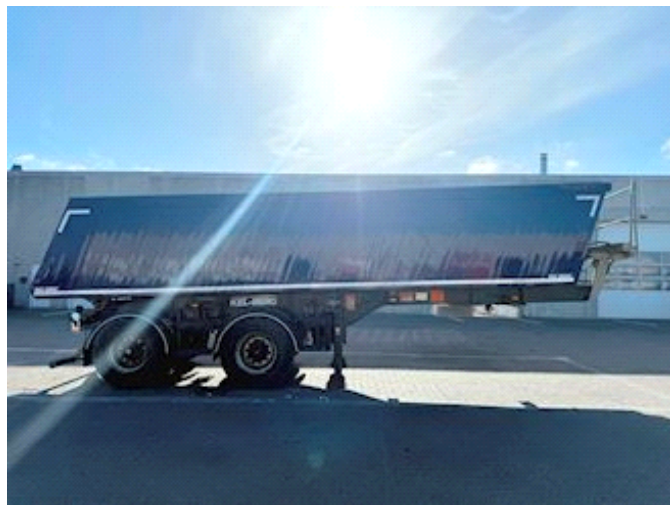

LASTAS A/S

Energivej 35 . DK-8722 Hedensted . Danmark
Motorvej / Autobahn E45 . Afkørsel / Abfahrt 58

E-mail: lastas@lastas.dk
www.lastas.dk

Tel +45 72 19 80 00 • Fax +45 72 19 80 01