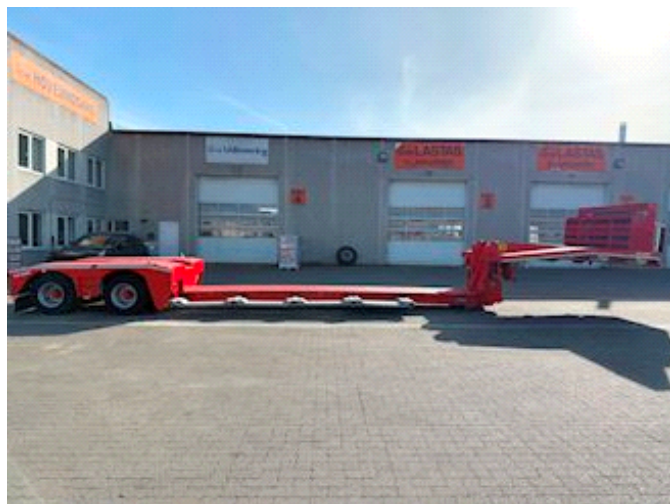

LASTAS A/S

Energivej 35 . DK-8722 Hedensted . Danmark
Motorvej / Autobahn E45 . Afkørsel / Abfahrt 58

E-mail: lastas@lastas.dk
www.lastas.dk

Tel +45 72 19 80 00 • Fax +45 72 19 80 01