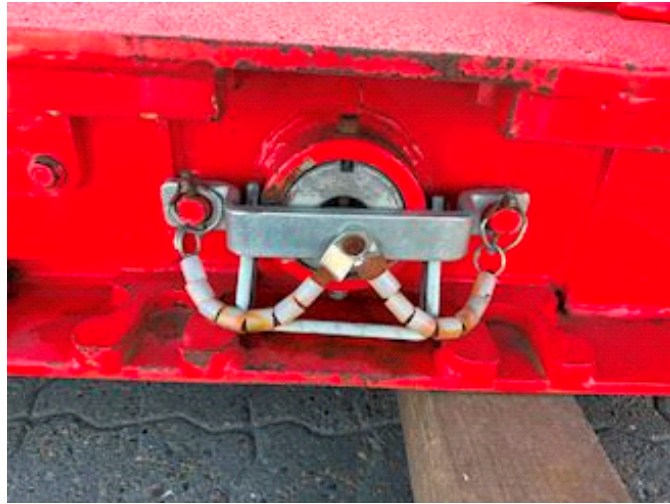

LASTAS A/S

Energivej 35 . DK-8722 Hedensted . Danmark
Motorvej / Autobahn E45 . Afkørsel / Abfahrt 58

E-mail: lastas@lastas.dk
www.lastas.dk

Tel +45 72 19 80 00 • Fax +45 72 19 80 01