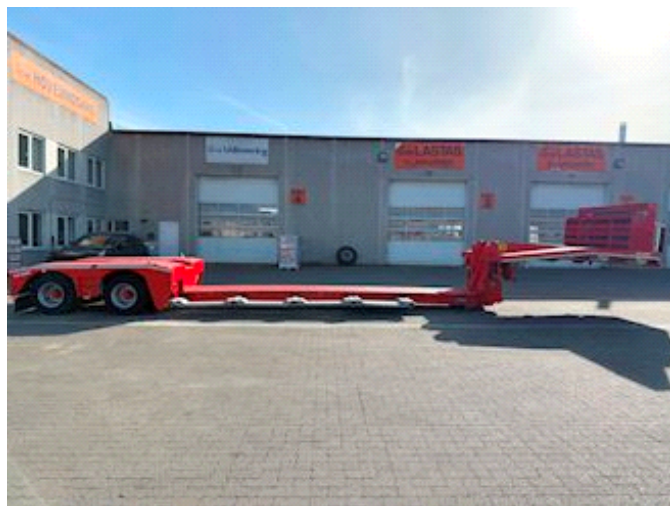

LASTAS A/S

Energivej 35 . DK-8722 Hedensted . Danmark
Motorvej / Autobahn E45 . Afkørsel / Abfahrt 58

E-mail: lastas@lastas.dk
www.lastas.dk

Tel +45 72 19 80 00 • Fax +45 72 19 80 01