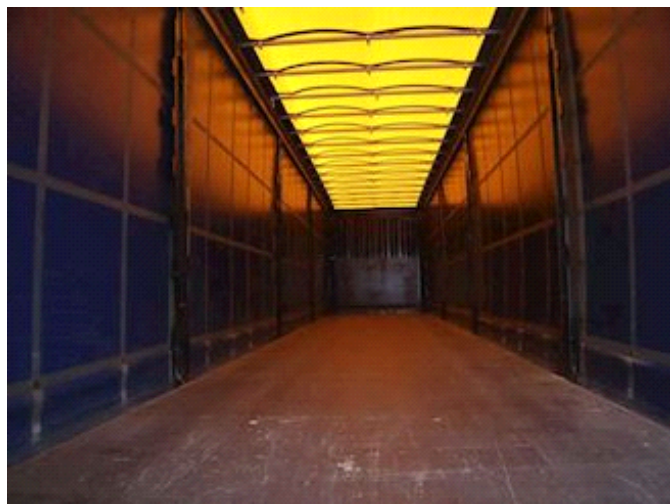

LASTAS A/S

Energivej 35 . DK-8722 Hedensted . Danmark
Motorvej / Autobahn E45 . Afkørsel / Abfahrt 58

E-mail: lastas@lastas.dk
www.lastas.dk

Tel +45 72 19 80 00 • Fax +45 72 19 80 01