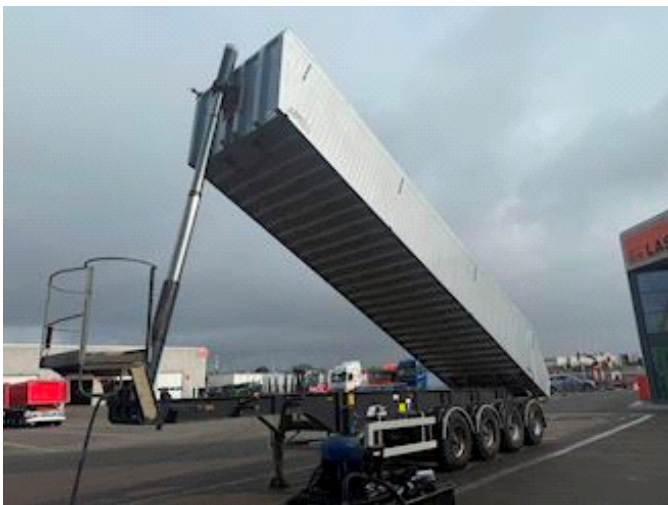

LASTAS A/S

Energivej 35 . DK-8722 Hedensted . Danmark
Motorvej / Autobahn E45 . Afkørsel / Abfahrt 58

E-mail: lastas@lastas.dk
www.lastas.dk

Tel +45 72 19 80 00 • Fax +45 72 19 80 01