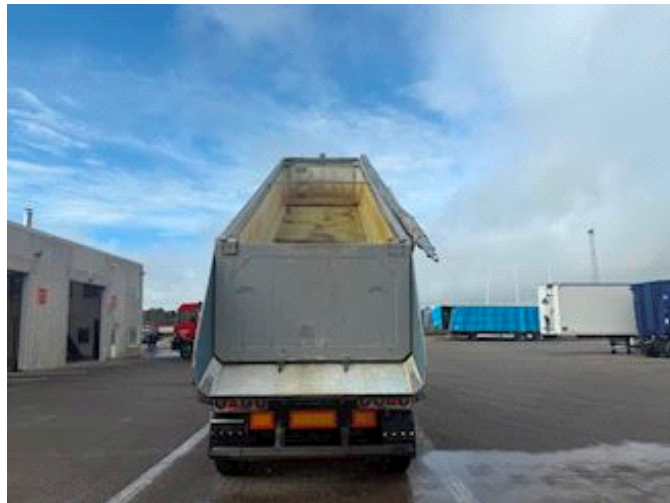

LASTAS A/S

Energivej 35 . DK-8722 Hedensted . Danmark
Motorvej / Autobahn E45 . Afkørsel / Abfahrt 58

E-mail: lastas@lastas.dk
www.lastas.dk

Tel +45 72 19 80 00 • Fax +45 72 19 80 01