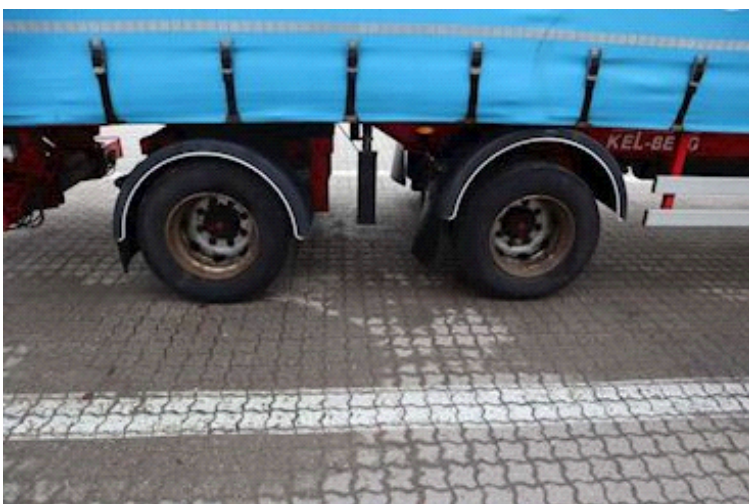

LASTAS A/S

Energivej 35 . DK-8722 Hedensted . Danmark
Motorvej / Autobahn E45 . Afkørsel / Abfahrt 58

E-mail: lastas@lastas.dk
www.lastas.dk

Tel +45 72 19 80 00 • Fax +45 72 19 80 01