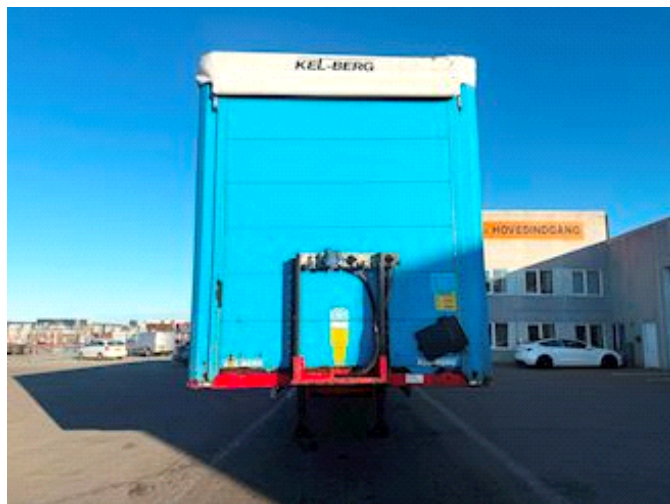

LASTAS A/S

Energivej 35 . DK-8722 Hedensted . Danmark
Motorvej / Autobahn E45 . Afkørsel / Abfahrt 58

E-mail: lastas@lastas.dk
www.lastas.dk

Tel +45 72 19 80 00 • Fax +45 72 19 80 01