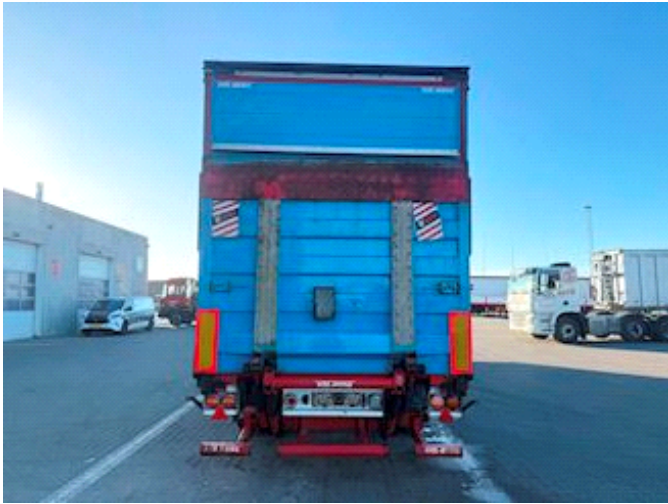

LASTAS A/S

Energivej 35 . DK-8722 Hedensted . Danmark
Motorvej / Autobahn E45 . Afkørsel / Abfahrt 58

E-mail: lastas@lastas.dk
www.lastas.dk

Tel +45 72 19 80 00 • Fax +45 72 19 80 01