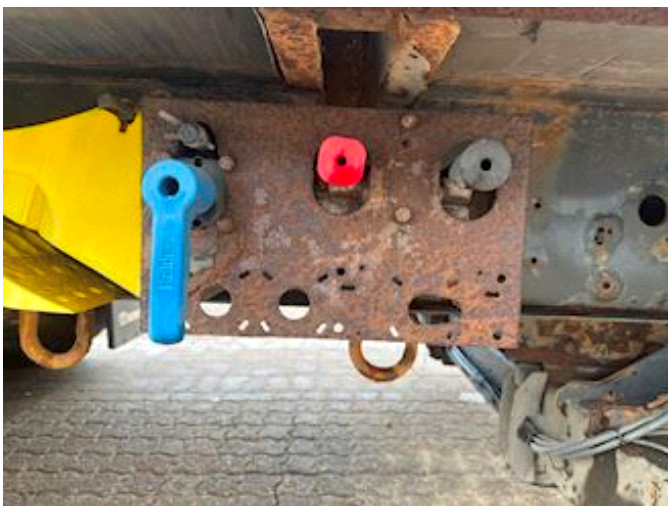

LASTAS A/S

Energivej 35 . DK-8722 Hedensted . Danmark
Motorvej / Autobahn E45 . Afkørsel / Abfahrt 58

E-mail: lastas@lastas.dk
www.lastas.dk

Tel +45 72 19 80 00 • Fax +45 72 19 80 01