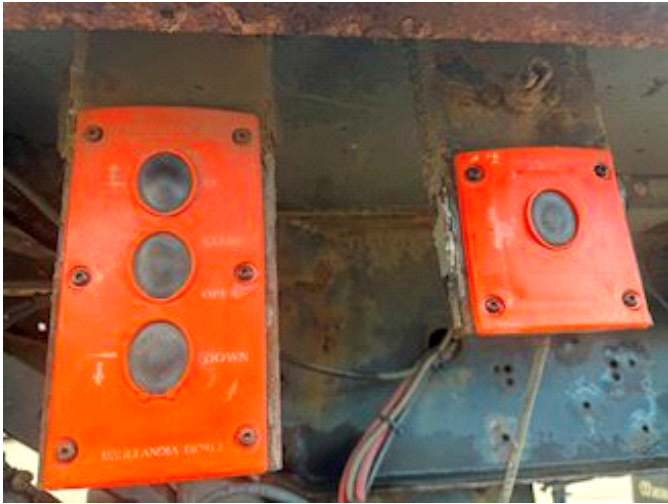

LASTAS A/S

Energivej 35 . DK-8722 Hedensted . Danmark
Motorvej / Autobahn E45 . Afkørsel / Abfahrt 58

E-mail: lastas@lastas.dk
www.lastas.dk

Tel +45 72 19 80 00 • Fax +45 72 19 80 01