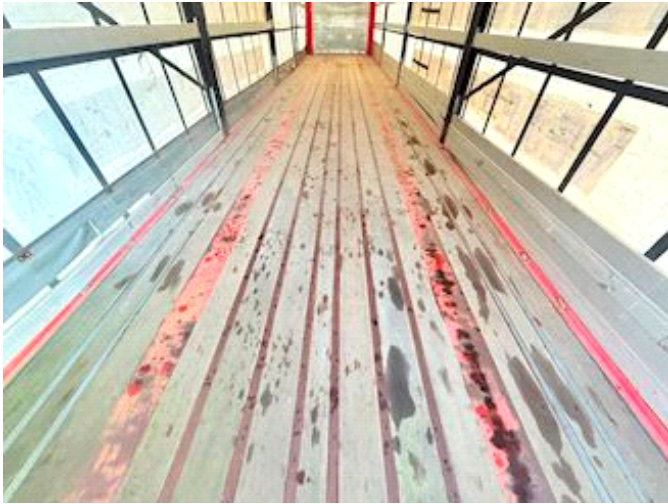

LASTAS A/S

Energivej 35 . DK-8722 Hedensted . Danmark
Motorvej / Autobahn E45 . Afkørsel / Abfahrt 58

E-mail: lastas@lastas.dk
www.lastas.dk

Tel +45 72 19 80 00 • Fax +45 72 19 80 01