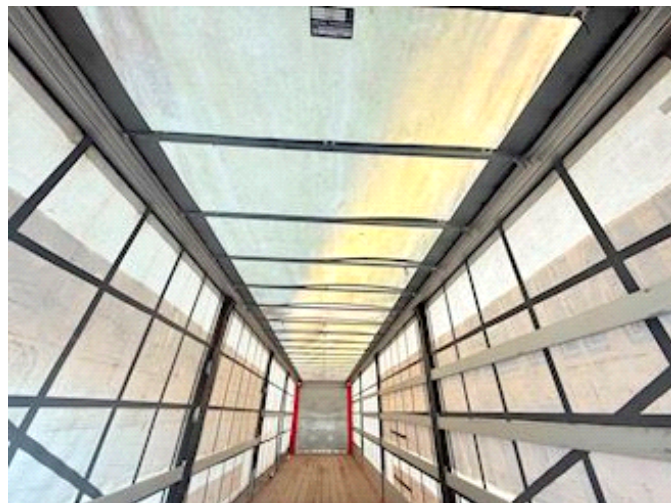

LASTAS A/S

Energivej 35 . DK-8722 Hedensted . Danmark
Motorvej / Autobahn E45 . Afkørsel / Abfahrt 58

E-mail: lastas@lastas.dk
www.lastas.dk

Tel +45 72 19 80 00 • Fax +45 72 19 80 01