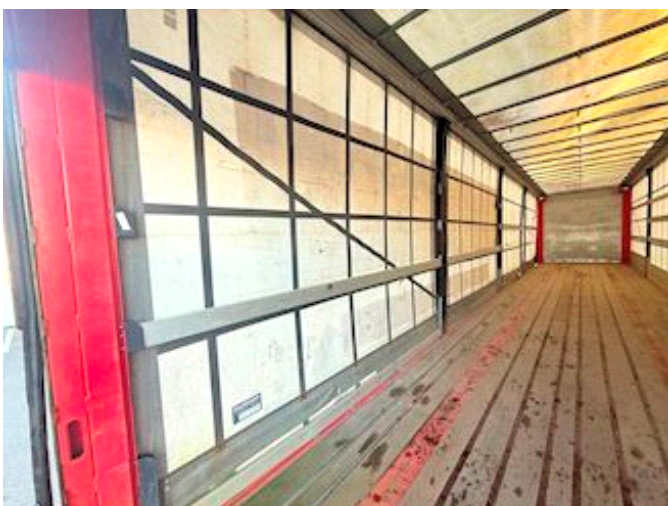

LASTAS A/S

Energivej 35 . DK-8722 Hedensted . Danmark
Motorvej / Autobahn E45 . Afkørsel / Abfahrt 58

E-mail: lastas@lastas.dk
www.lastas.dk

Tel +45 72 19 80 00 • Fax +45 72 19 80 01