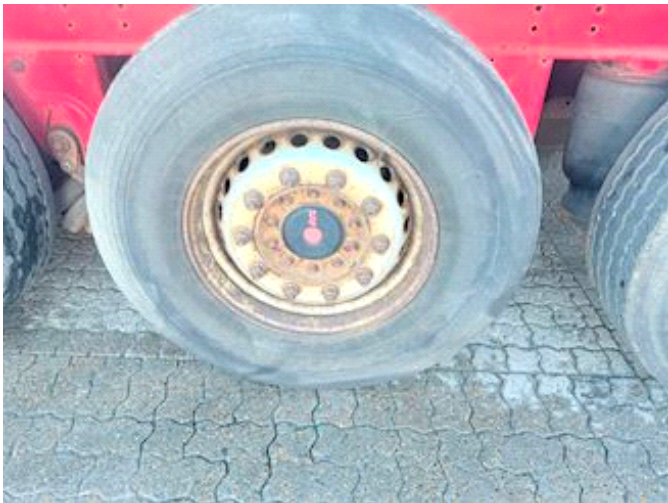

LASTAS A/S

Energivej 35 . DK-8722 Hedensted . Danmark
Motorvej / Autobahn E45 . Afkørsel / Abfahrt 58

E-mail: lastas@lastas.dk
www.lastas.dk

Tel +45 72 19 80 00 • Fax +45 72 19 80 01