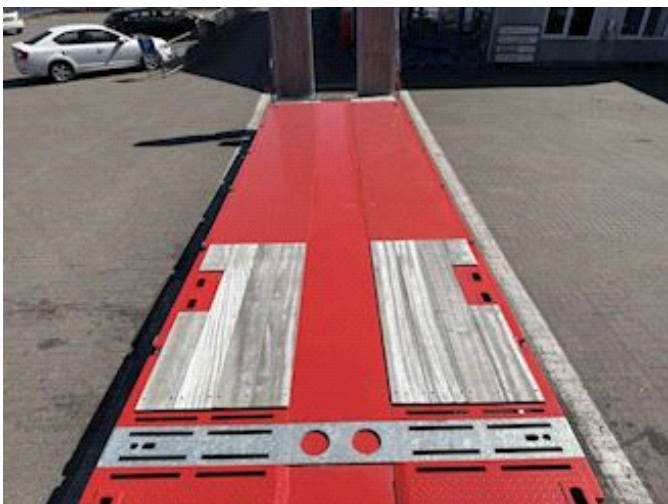

LASTAS A/S

Energivej 35 . DK-8722 Hedensted . Danmark
Motorvej / Autobahn E45 . Afkørsel / Abfahrt 58

E-mail: lastas@lastas.dk
www.lastas.dk

Tel +45 72 19 80 00 • Fax +45 72 19 80 01