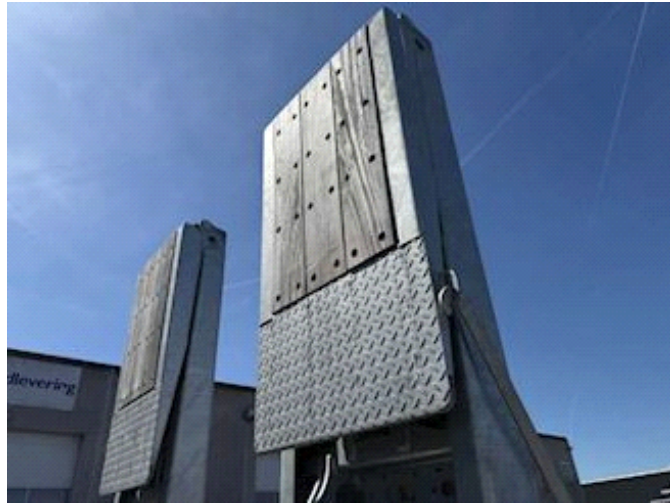

LASTAS A/S

Energivej 35 . DK-8722 Hedensted . Danmark
Motorvej / Autobahn E45 . Afkørsel / Abfahrt 58

E-mail: lastas@lastas.dk
www.lastas.dk

Tel +45 72 19 80 00 • Fax +45 72 19 80 01