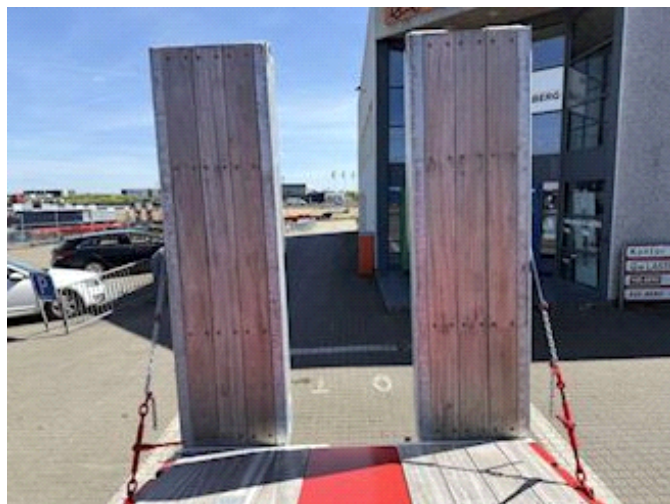

LASTAS A/S

Energivej 35 . DK-8722 Hedensted . Danmark
Motorvej / Autobahn E45 . Afkørsel / Abfahrt 58

E-mail: lastas@lastas.dk
www.lastas.dk

Tel +45 72 19 80 00 • Fax +45 72 19 80 01