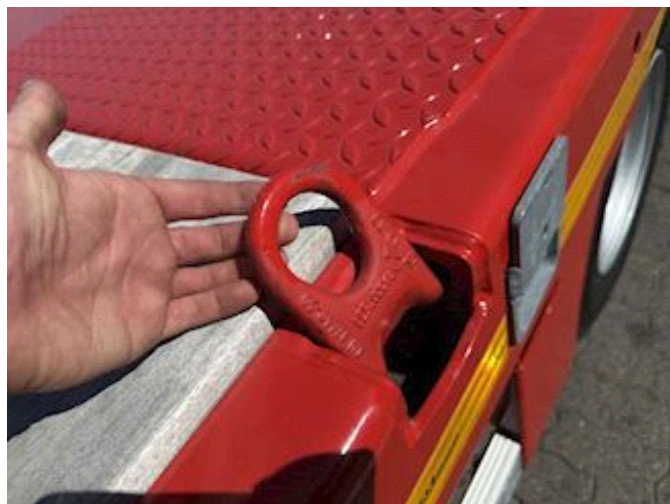

LASTAS A/S

Energivej 35 . DK-8722 Hedensted . Danmark
Motorvej / Autobahn E45 . Afkørsel / Abfahrt 58

E-mail: lastas@lastas.dk
www.lastas.dk

Tel +45 72 19 80 00 • Fax +45 72 19 80 01