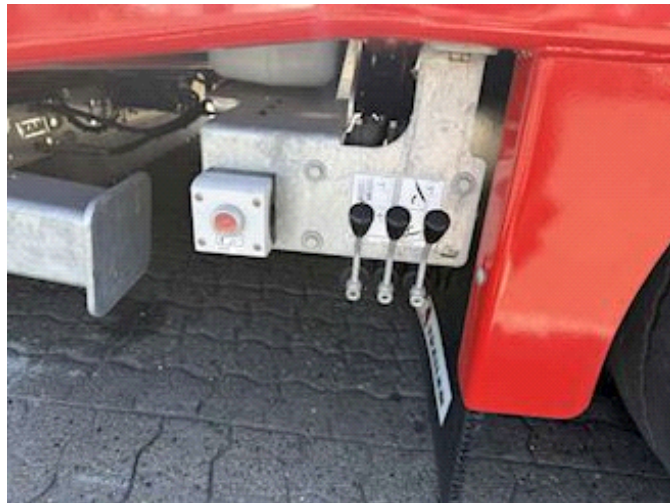

LASTAS A/S

Energivej 35 . DK-8722 Hedensted . Danmark
Motorvej / Autobahn E45 . Afkørsel / Abfahrt 58

E-mail: lastas@lastas.dk
www.lastas.dk

Tel +45 72 19 80 00 • Fax +45 72 19 80 01