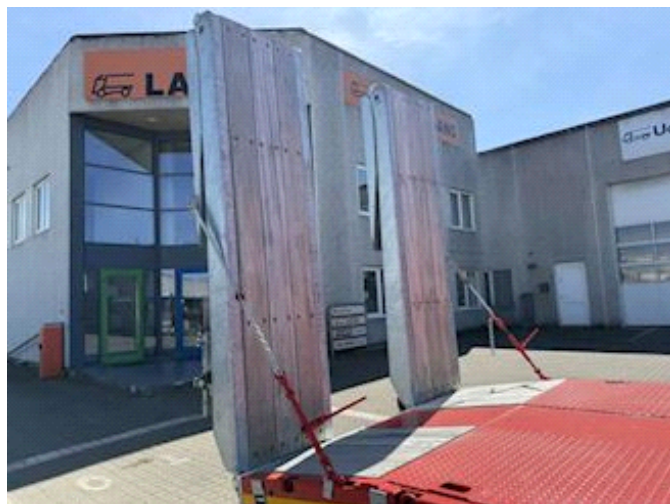

LASTAS A/S

Energivej 35 . DK-8722 Hedensted . Danmark
Motorvej / Autobahn E45 . Afkørsel / Abfahrt 58

E-mail: lastas@lastas.dk
www.lastas.dk

Tel +45 72 19 80 00 • Fax +45 72 19 80 01