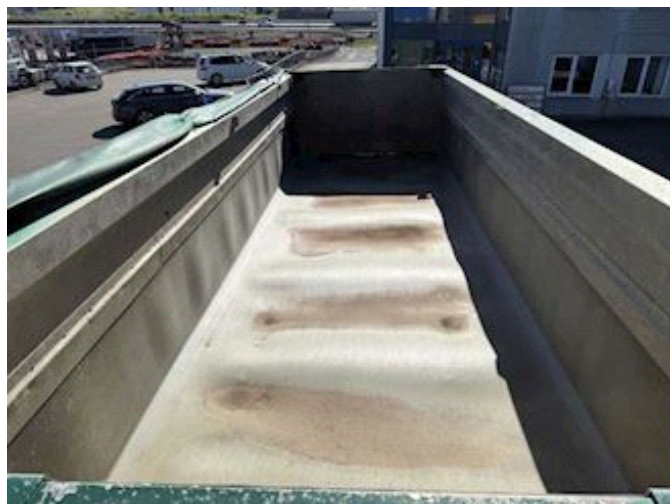

LASTAS A/S

Energivej 35 . DK-8722 Hedensted . Danmark
Motorvej / Autobahn E45 . Afkørsel / Abfahrt 58

E-mail: lastas@lastas.dk
www.lastas.dk

Tel +45 72 19 80 00 • Fax +45 72 19 80 01