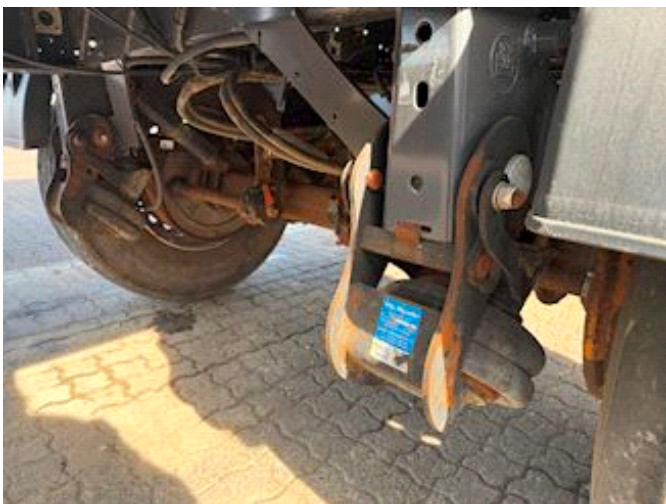

LASTAS A/S

Energivej 35 . DK-8722 Hedensted . Danmark
Motorvej / Autobahn E45 . Afkørsel / Abfahrt 58

E-mail: lastas@lastas.dk
www.lastas.dk

Tel +45 72 19 80 00 • Fax +45 72 19 80 01