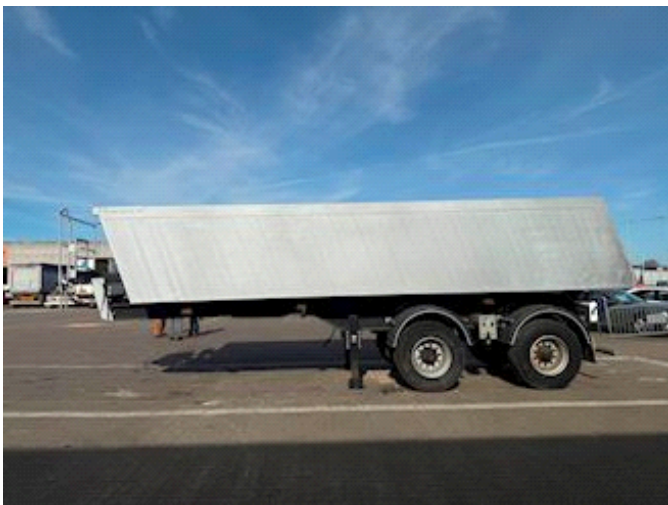

LASTAS A/S

Energivej 35 . DK-8722 Hedensted . Danmark
Motorvej / Autobahn E45 . Afkørsel / Abfahrt 58

E-mail: lastas@lastas.dk
www.lastas.dk

Tel +45 72 19 80 00 • Fax +45 72 19 80 01