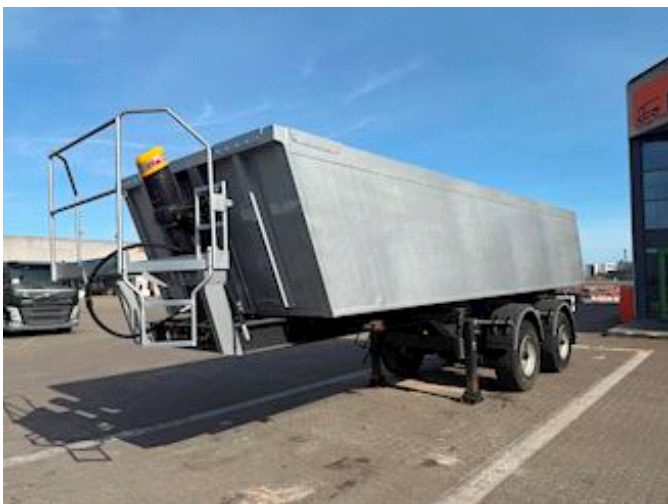

LASTAS A/S

Energivej 35 . DK-8722 Hedensted . Danmark
Motorvej / Autobahn E45 . Afkørsel / Abfahrt 58

E-mail: lastas@lastas.dk
www.lastas.dk

Tel +45 72 19 80 00 • Fax +45 72 19 80 01