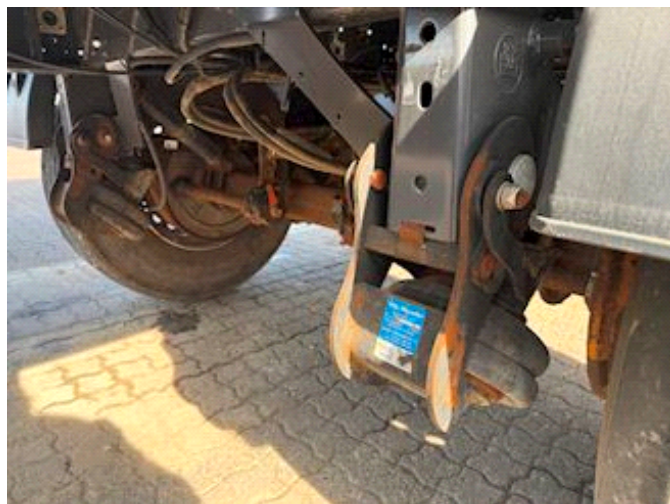

LASTAS A/S

Energivej 35 . DK-8722 Hedensted . Danmark
Motorvej / Autobahn E45 . Afkørsel / Abfahrt 58

E-mail: lastas@lastas.dk
www.lastas.dk

Tel +45 72 19 80 00 • Fax +45 72 19 80 01