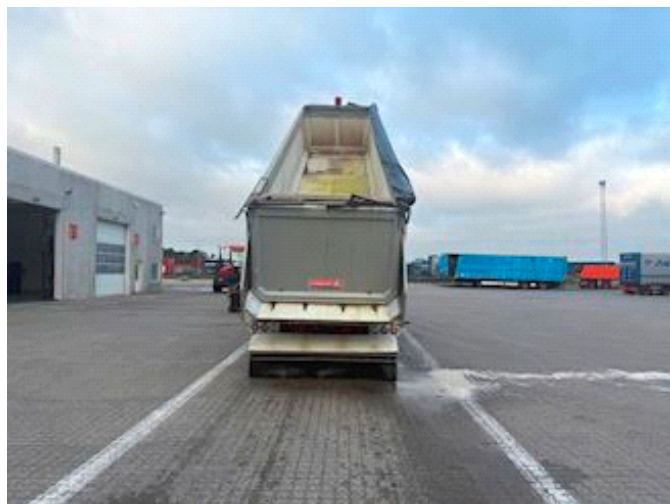

LASTAS A/S

Energivej 35 . DK-8722 Hedensted . Danmark
Motorvej / Autobahn E45 . Afkørsel / Abfahrt 58

E-mail: lastas@lastas.dk
www.lastas.dk

Tel +45 72 19 80 00 • Fax +45 72 19 80 01