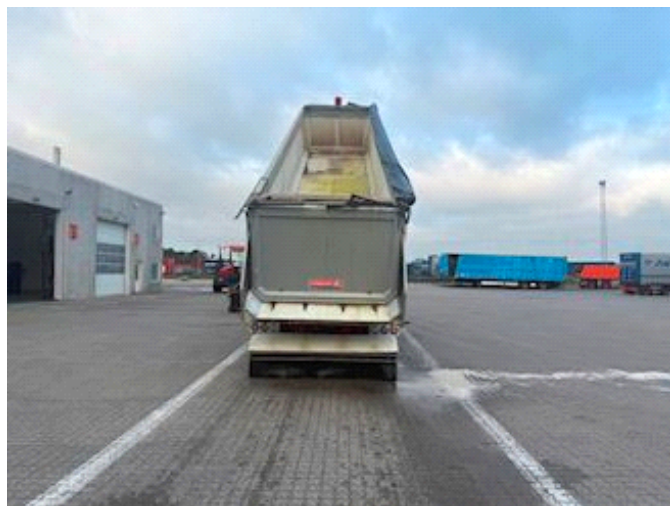

LASTAS A/S

Energivej 35 . DK-8722 Hedensted . Danmark
Motorvej / Autobahn E45 . Afkørsel / Abfahrt 58

E-mail: lastas@lastas.dk
www.lastas.dk

Tel +45 72 19 80 00 • Fax +45 72 19 80 01