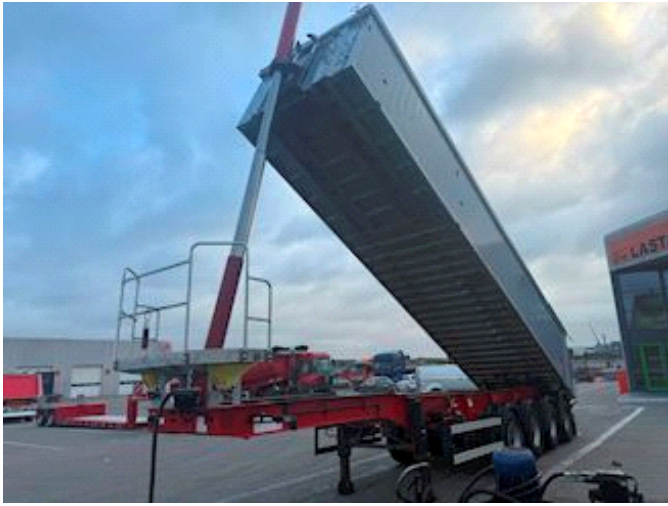

LASTAS A/S

Energivej 35 . DK-8722 Hedensted . Danmark
Motorvej / Autobahn E45 . Afkørsel / Abfahrt 58

E-mail: lastas@lastas.dk
www.lastas.dk

Tel +45 72 19 80 00 • Fax +45 72 19 80 01