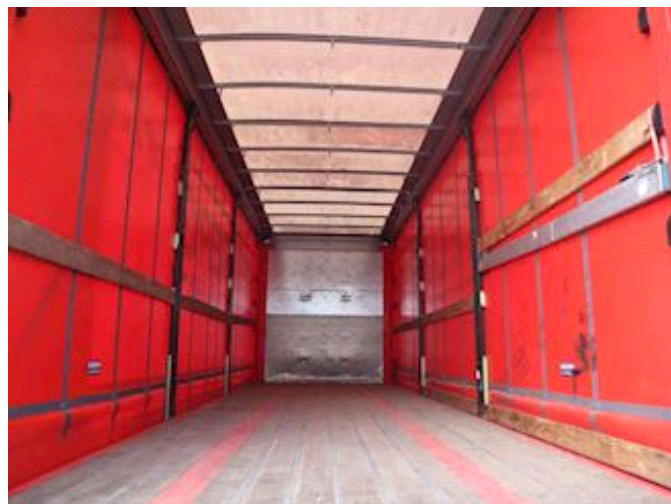

LASTAS A/S

Energivej 35 . DK-8722 Hedensted . Danmark
Motorvej / Autobahn E45 . Afkørsel / Abfahrt 58

E-mail: lastas@lastas.dk
www.lastas.dk

Tel +45 72 19 80 00 • Fax +45 72 19 80 01