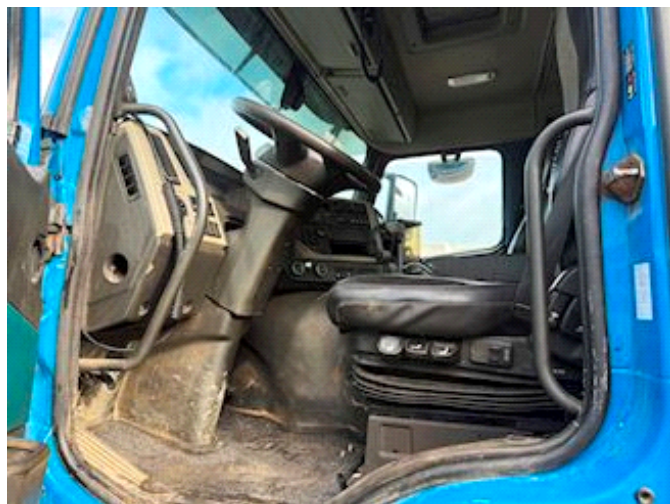

LASTAS A/S

Energivej 35 . DK-8722 Hedensted . Danmark
Motorvej / Autobahn E45 . Afkørsel / Abfahrt 58

E-mail: lastas@lastas.dk
www.lastas.dk

Tel +45 72 19 80 00 • Fax +45 72 19 80 01