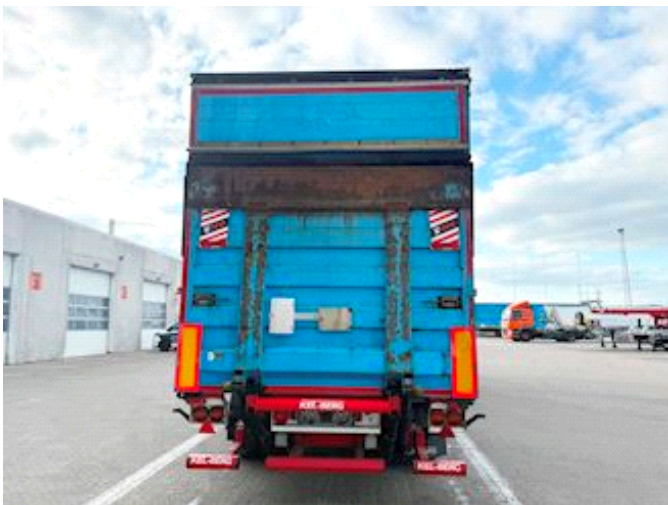

LASTAS A/S

Energivej 35 . DK-8722 Hedensted . Danmark
Motorvej / Autobahn E45 . Afkørsel / Abfahrt 58

E-mail: lastas@lastas.dk
www.lastas.dk

Tel +45 72 19 80 00 • Fax +45 72 19 80 01