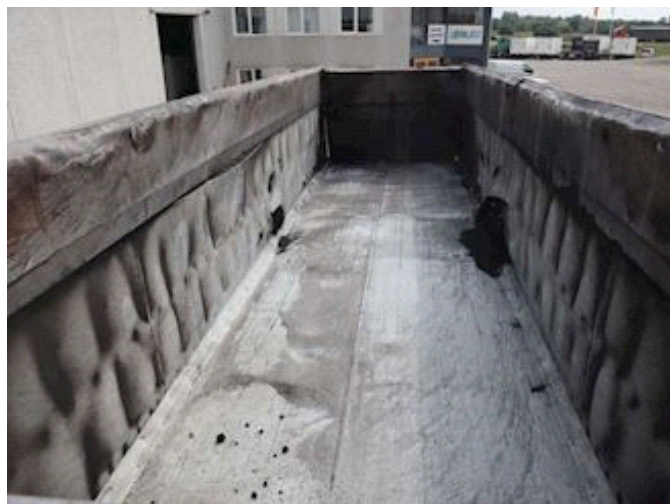

LASTAS A/S

Energivej 35 . DK-8722 Hedensted . Danmark
Motorvej / Autobahn E45 . Afkørsel / Abfahrt 58

E-mail: lastas@lastas.dk
www.lastas.dk

Tel +45 72 19 80 00 • Fax +45 72 19 80 01