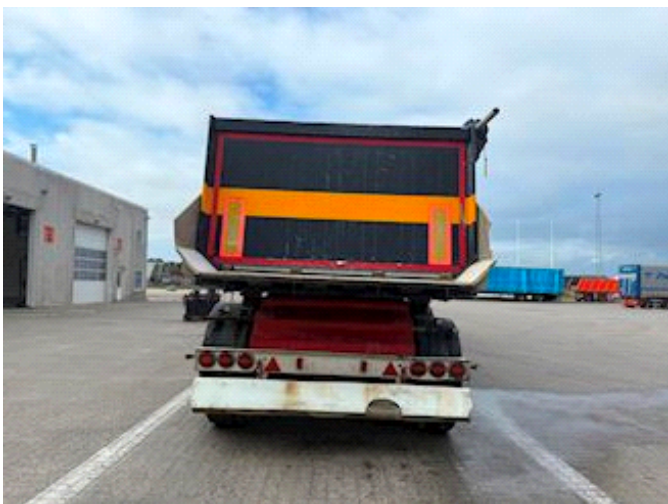

LASTAS A/S

Energivej 35 . DK-8722 Hedensted . Danmark
Motorvej / Autobahn E45 . Afkørsel / Abfahrt 58

E-mail: lastas@lastas.dk
www.lastas.dk

Tel +45 72 19 80 00 • Fax +45 72 19 80 01