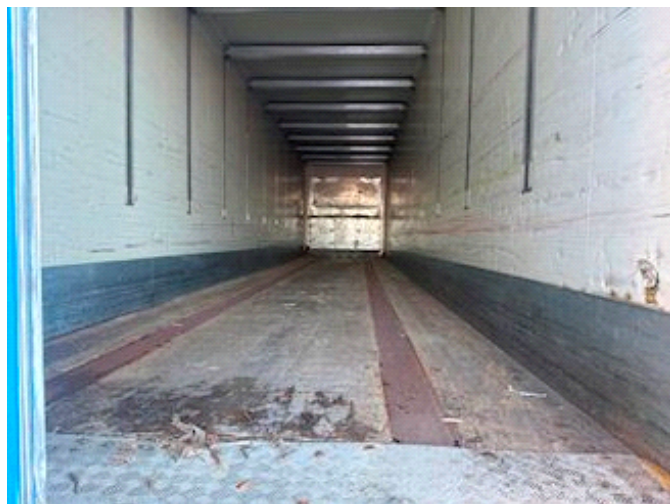

LASTAS A/S

Energivej 35 . DK-8722 Hedensted . Danmark
Motorvej / Autobahn E45 . Afkørsel / Abfahrt 58

E-mail: lastas@lastas.dk
www.lastas.dk

Tel +45 72 19 80 00 • Fax +45 72 19 80 01