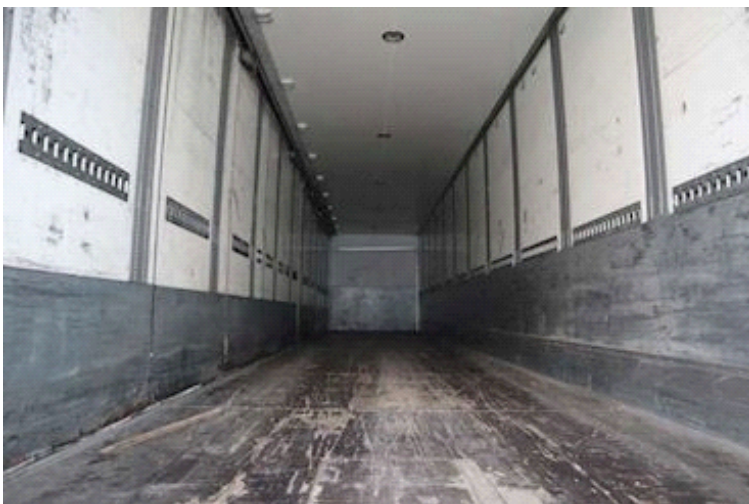

LASTAS A/S

Energivej 35 . DK-8722 Hedensted . Danmark
Motorvej / Autobahn E45 . Afkørsel / Abfahrt 58

E-mail: lastas@lastas.dk
www.lastas.dk

Tel +45 72 19 80 00 • Fax +45 72 19 80 01