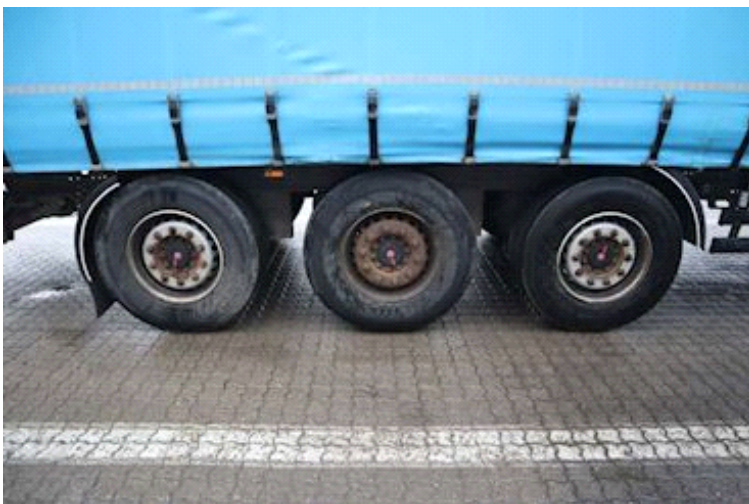

LASTAS A/S

Energivej 35 . DK-8722 Hedensted . Danmark
Motorvej / Autobahn E45 . Afkørsel / Abfahrt 58

E-mail: lastas@lastas.dk
www.lastas.dk

Tel +45 72 19 80 00 • Fax +45 72 19 80 01