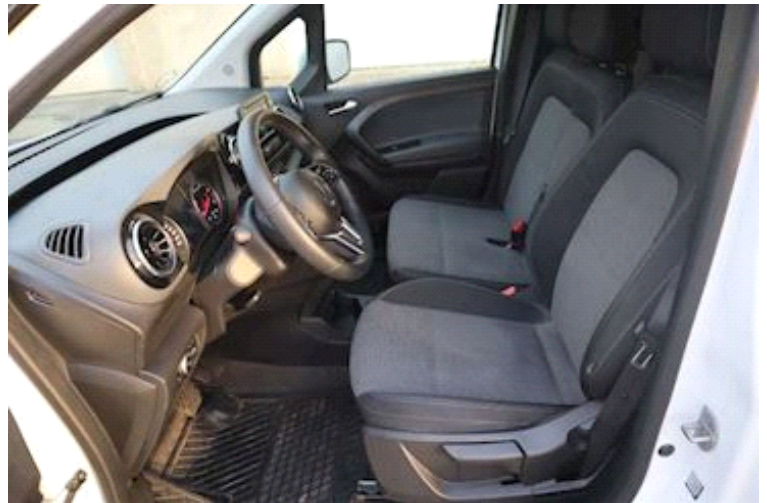

LASTAS A/S

Energivej 35 . DK-8722 Hedensted . Danmark
Motorvej / Autobahn E45 . Afkørsel / Abfahrt 58

E-mail: lastas@lastas.dk
www.lastas.dk

Tel +45 72 19 80 00 • Fax +45 72 19 80 01