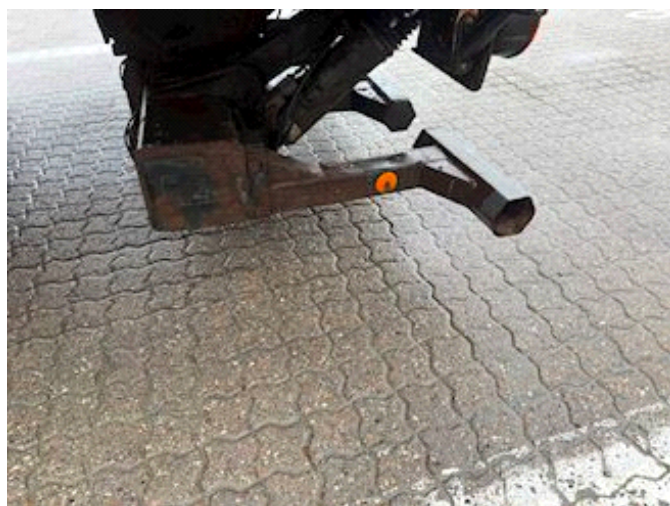

LASTAS A/S

Energivej 35 . DK-8722 Hedensted . Danmark
Motorvej / Autobahn E45 . Afkørsel / Abfahrt 58

E-mail: lastas@lastas.dk
www.lastas.dk

Tel +45 72 19 80 00 • Fax +45 72 19 80 01