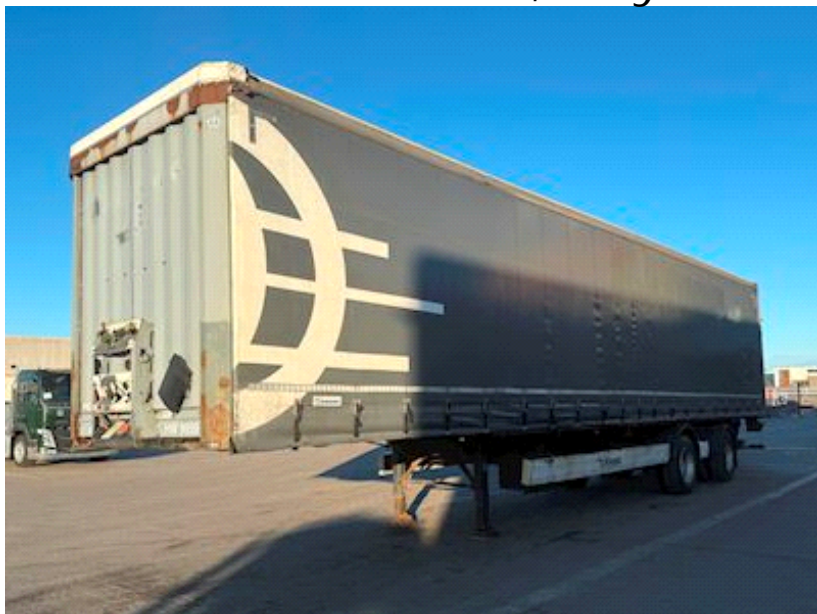

Lastas Trucks Danmark A/S
Energivej 35
8722 Hedensted

Sælger
Lastas A/S
info@lastas.dk
+45 72 19 80 00

Registrering		Vægt		Dæk	
Årgang	2013	Lastevne	27300	Størrelse 1aks.	275/70 R 22.5
Reg. dato	03-01-2013	Totalvægt	35000	% Tilbage 1aks.	50%
Reg. nr.	HW 9959	Egenvægt	7700	% Tilbage 2aks	50%
Sidst synet	14-03-2024	Dimensioner		Størrelse 2aks.	275/70 R 22.5
Stel nr.	WKESZ000000557052	Ind. højde	2670 mm	City	
Ref. nr.	0557052	Ind. bredde	2480 mm	Drejebar aksel	✓
Chassis		Ind. længde	13600 mm	Affjedring	
Akselafstand	7400 mm	Læsseanordning		Aksel 1, luft	✓
Akseltype	BPW	Lift kg	2500	Aksel 2, luft	✓
Bremser		Fabrikat	Zepro	Basis	
Tromlebremse	✓			Type	Trailer
				Aksel	2
				Stand	God