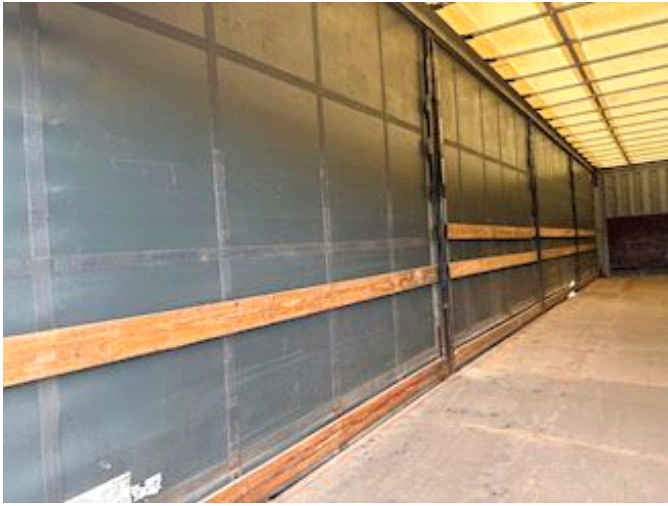

LASTAS A/S

Energivej 35 . DK-8722 Hedensted . Danmark
Motorvej / Autobahn E45 . Afkørsel / Abfahrt 58

E-mail: lastas@lastas.dk
www.lastas.dk

Tel +45 72 19 80 00 • Fax +45 72 19 80 01