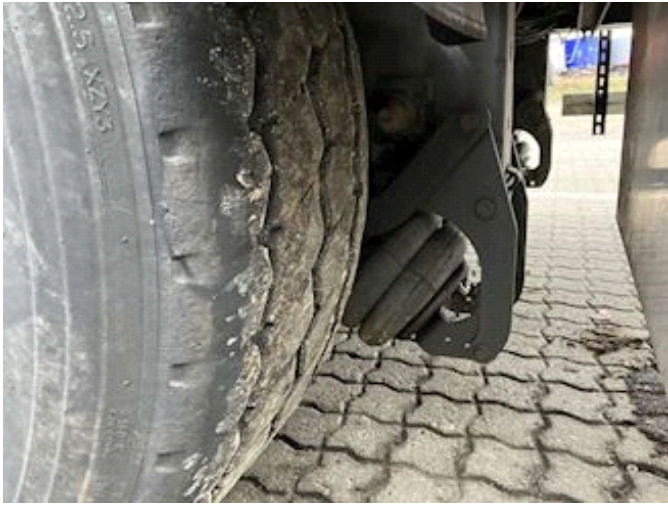

LASTAS A/S

Energivej 35 . DK-8722 Hedensted . Danmark
Motorvej / Autobahn E45 . Afkørsel / Abfahrt 58

E-mail: lastas@lastas.dk
www.lastas.dk

Tel +45 72 19 80 00 • Fax +45 72 19 80 01