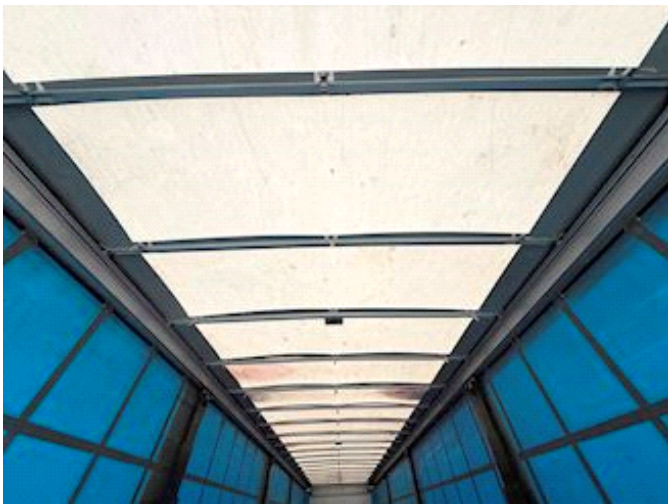

LASTAS A/S

Energivej 35 . DK-8722 Hedensted . Danmark
Motorvej / Autobahn E45 . Afkørsel / Abfahrt 58

E-mail: lastas@lastas.dk
www.lastas.dk

Tel +45 72 19 80 00 • Fax +45 72 19 80 01