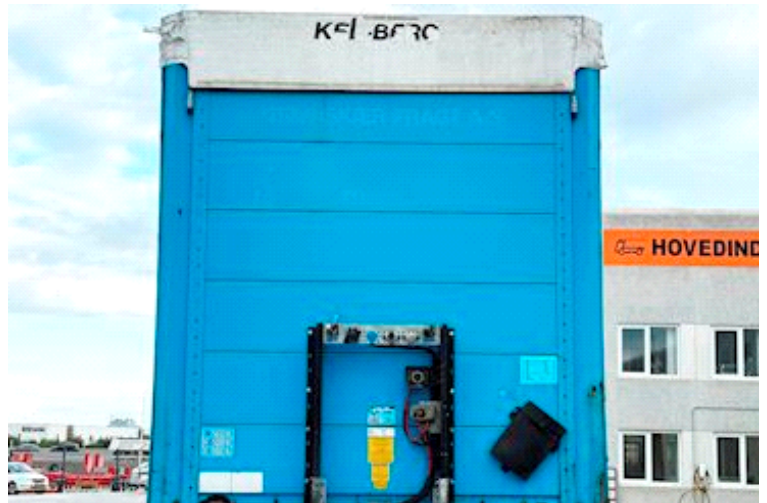

LASTAS A/S

Energivej 35 . DK-8722 Hedensted . Danmark
Motorvej / Autobahn E45 . Afkørsel / Abfahrt 58

E-mail: lastas@lastas.dk
www.lastas.dk

Tel +45 72 19 80 00 • Fax +45 72 19 80 01