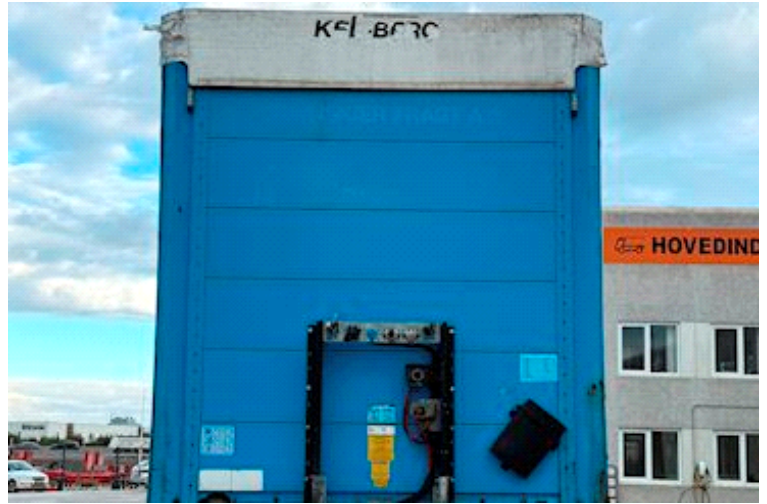

LASTAS A/S

Energivej 35 . DK-8722 Hedensted . Danmark
Motorvej / Autobahn E45 . Afkørsel / Abfahrt 58

E-mail: lastas@lastas.dk
www.lastas.dk

Tel +45 72 19 80 00 • Fax +45 72 19 80 01