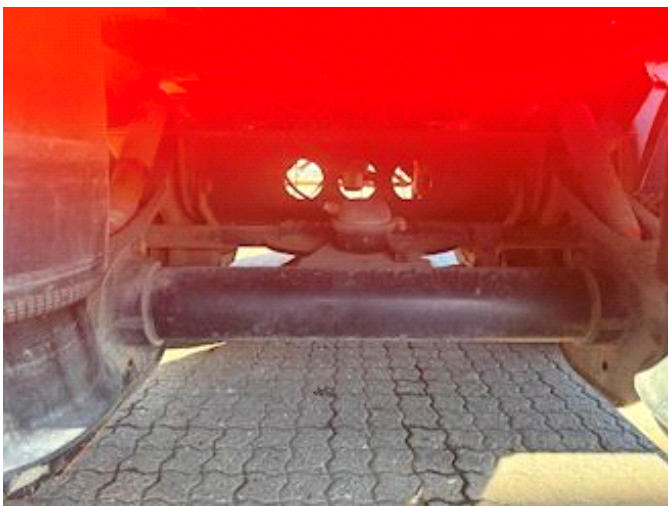

LASTAS A/S

Energivej 35 . DK-8722 Hedensted . Danmark
Motorvej / Autobahn E45 . Afkørsel / Abfahrt 58

E-mail: lastas@lastas.dk
www.lastas.dk

Tel +45 72 19 80 00 • Fax +45 72 19 80 01