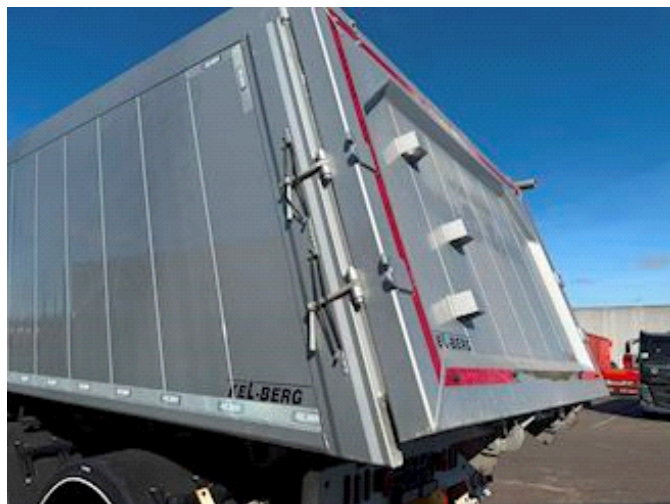

LASTAS A/S

Energivej 35 . DK-8722 Hedensted . Danmark
Motorvej / Autobahn E45 . Afkørsel / Abfahrt 58

E-mail: lastas@lastas.dk
www.lastas.dk

Tel +45 72 19 80 00 • Fax +45 72 19 80 01