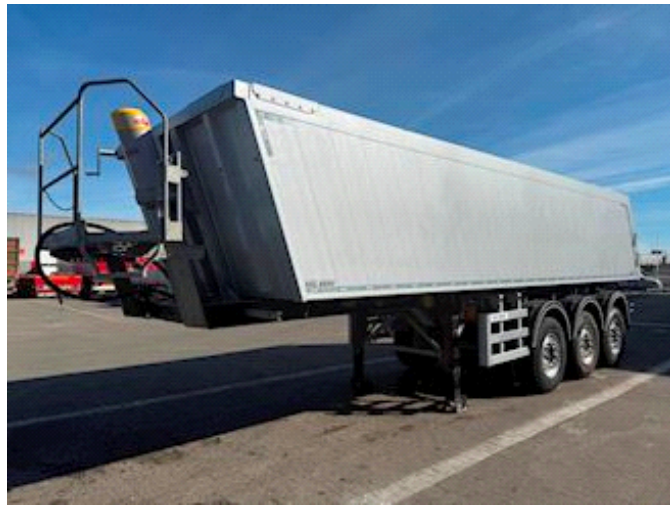

LASTAS A/S

Energivej 35 . DK-8722 Hedensted . Danmark
Motorvej / Autobahn E45 . Afkørsel / Abfahrt 58

E-mail: lastas@lastas.dk
www.lastas.dk

Tel +45 72 19 80 00 • Fax +45 72 19 80 01