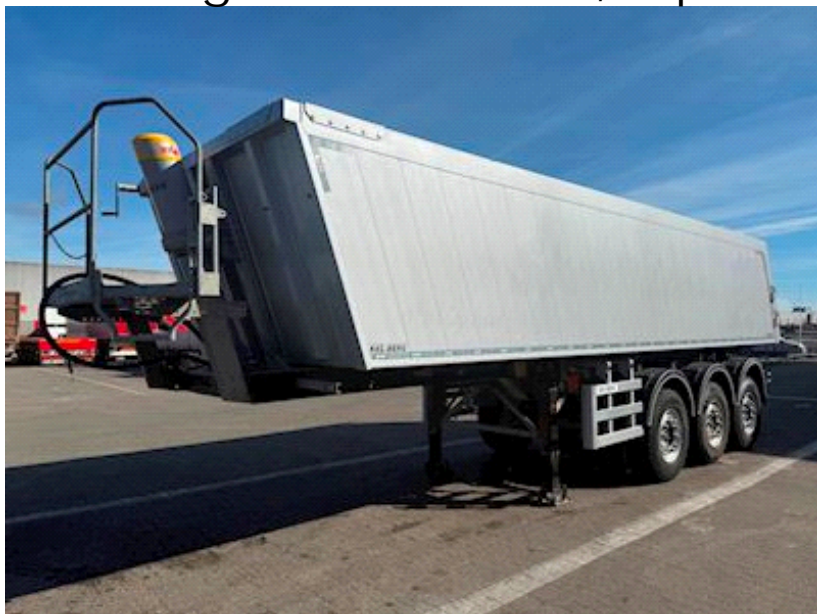

Lastas Trucks Danmark A/S

Energivej 35
8722 Hedensted

Sælger
Lastas A/S
info@lastas.dk
+45 72 19 80 00

Registrering		Vægt		Dæk	
Årgang	2023	Lastevne	35610 kg	Størrelse 1aks.	385/65 R 22.5
Reg. dato	20-01-2023	Totalvægt	42000 kg	% Tilbage 1aks.	70%
Reg. nr.	FE 1295	Egenvægt	6390 kg	% Tilbage 2aks	40%
Sidst synet	02-01-2025	Dimensioner		% Tilbage 3aks.	70%
Stel nr.	SKBT42S33NKE26755	Ind. højde	1500 mm	Størrelse 2aks.	385/65 R 22.5
Ref. nr.	1E26755	Ind. bredde	2450 mm	Størrelse 3aks.	385/65 R 22.5
Chassis		Ind. længde	8500 mm	Affjedring	
Akselafstand	5500 mm	Bremser		Aksel 1, luft	✓
Akseltype	SAF	Skivebremse	✓	Aksel 2, luft	✓
Liftaksel 1	✓	Tip		Aksel 3, luft	✓
Liftaksel 3	✓	Bagtip	✓	Basis	
				Type	Trailer
				Aksel	3
				Stand	God