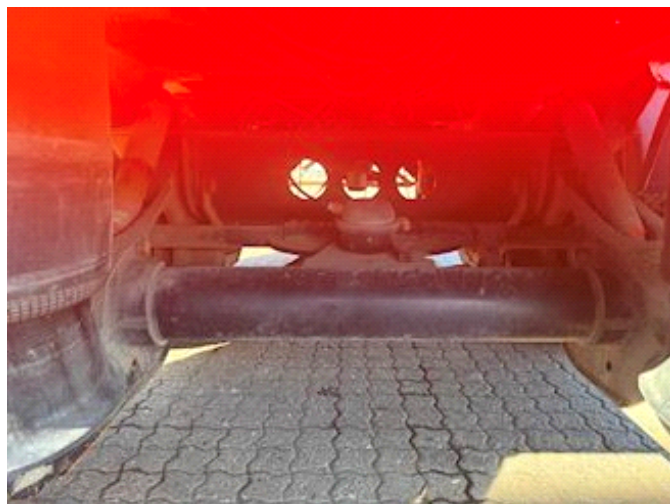

LASTAS A/S

Energivej 35 . DK-8722 Hedensted . Danmark
Motorvej / Autobahn E45 . Afkørsel / Abfahrt 58

E-mail: lastas@lastas.dk
www.lastas.dk

Tel +45 72 19 80 00 • Fax +45 72 19 80 01