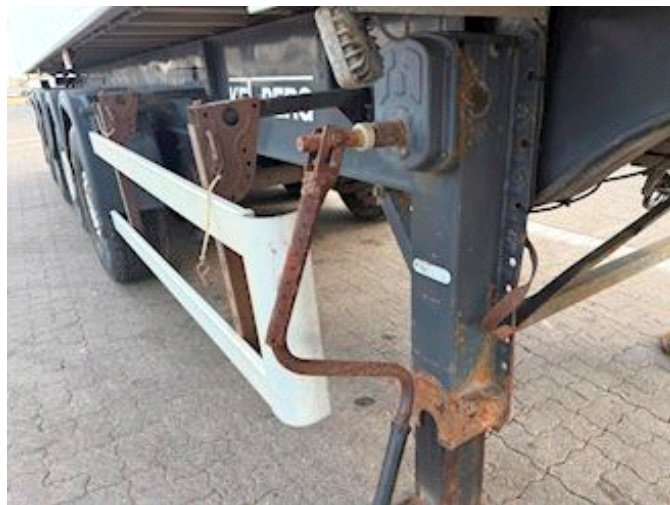

LASTAS A/S

Energivej 35 . DK-8722 Hedensted . Danmark
Motorvej / Autobahn E45 . Afkørsel / Abfahrt 58

E-mail: lastas@lastas.dk
www.lastas.dk

Tel +45 72 19 80 00 • Fax +45 72 19 80 01