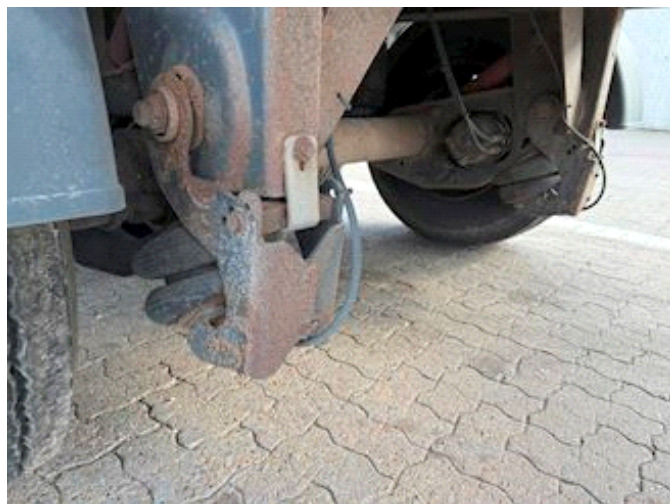

LASTAS A/S

Energivej 35 . DK-8722 Hedensted . Danmark
Motorvej / Autobahn E45 . Afkørsel / Abfahrt 58

E-mail: lastas@lastas.dk
www.lastas.dk

Tel +45 72 19 80 00 • Fax +45 72 19 80 01