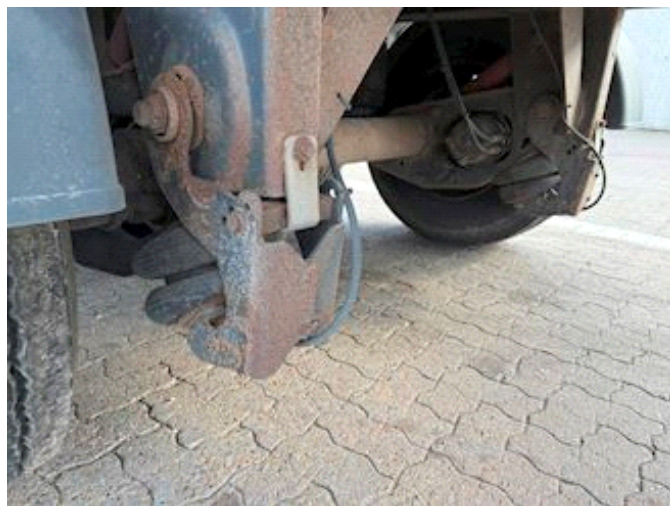

LASTAS A/S

Energivej 35 . DK-8722 Hedensted . Danmark
Motorvej / Autobahn E45 . Afkørsel / Abfahrt 58

E-mail: lastas@lastas.dk
www.lastas.dk

Tel +45 72 19 80 00 • Fax +45 72 19 80 01