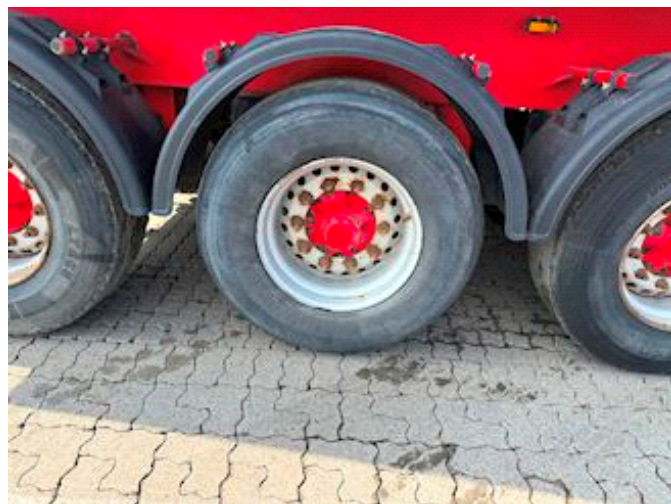

LASTAS A/S

Energivej 35 . DK-8722 Hedensted . Danmark
Motorvej / Autobahn E45 . Afkørsel / Abfahrt 58

E-mail: lastas@lastas.dk
www.lastas.dk

Tel +45 72 19 80 00 • Fax +45 72 19 80 01