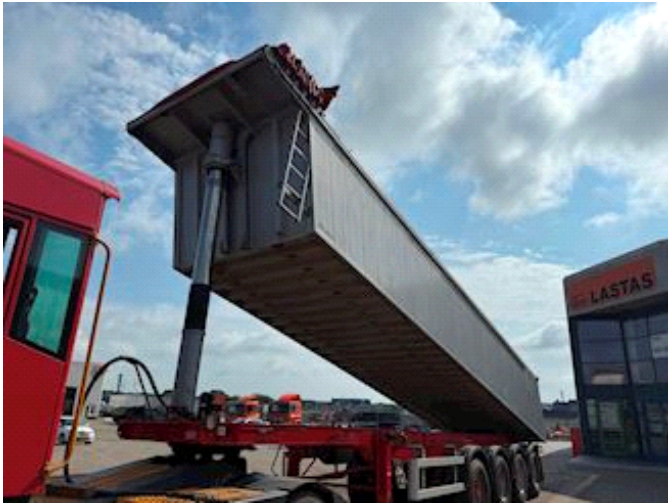

LASTAS A/S

Energivej 35 . DK-8722 Hedensted . Danmark
Motorvej / Autobahn E45 . Afkørsel / Abfahrt 58

E-mail: lastas@lastas.dk
www.lastas.dk

Tel +45 72 19 80 00 • Fax +45 72 19 80 01