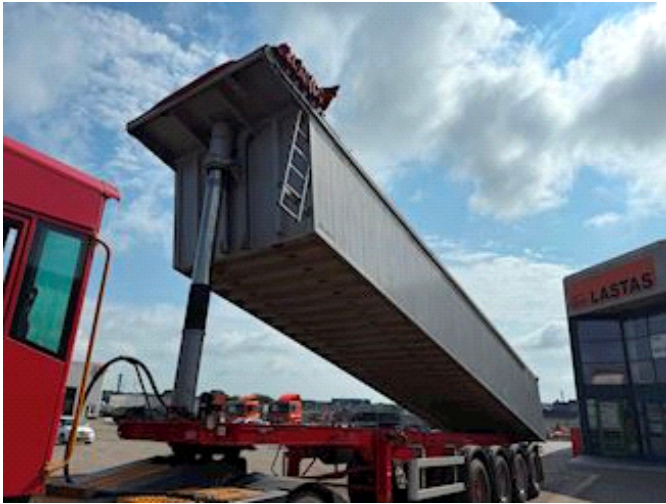

LASTAS A/S

Energivej 35 . DK-8722 Hedensted . Danmark
Motorvej / Autobahn E45 . Afkørsel / Abfahrt 58

E-mail: lastas@lastas.dk
www.lastas.dk

Tel +45 72 19 80 00 • Fax +45 72 19 80 01