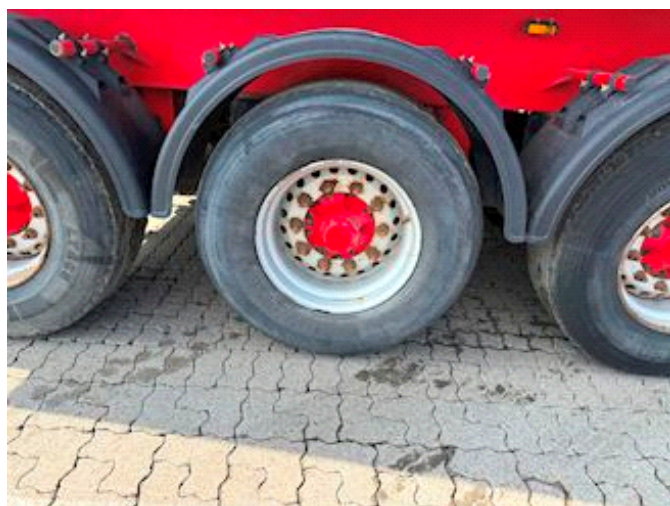

LASTAS A/S

Energivej 35 . DK-8722 Hedensted . Danmark
Motorvej / Autobahn E45 . Afkørsel / Abfahrt 58

E-mail: lastas@lastas.dk
www.lastas.dk

Tel +45 72 19 80 00 • Fax +45 72 19 80 01