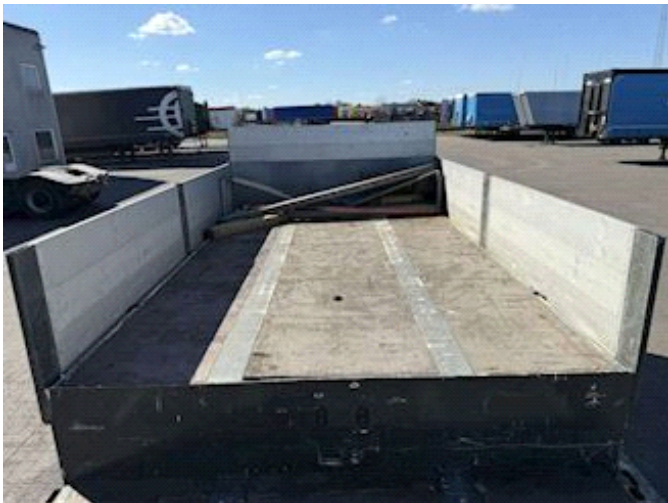

LASTAS A/S

Energivej 35 . DK-8722 Hedensted . Danmark
Motorvej / Autobahn E45 . Afkørsel / Abfahrt 58

E-mail: lastas@lastas.dk
www.lastas.dk

Tel +45 72 19 80 00 • Fax +45 72 19 80 01