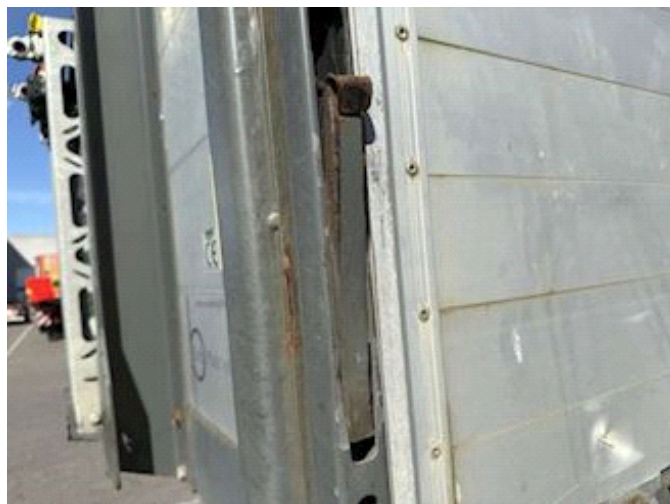

LASTAS A/S

Energivej 35 . DK-8722 Hedensted . Danmark
Motorvej / Autobahn E45 . Afkørsel / Abfahrt 58

E-mail: lastas@lastas.dk
www.lastas.dk

Tel +45 72 19 80 00 • Fax +45 72 19 80 01