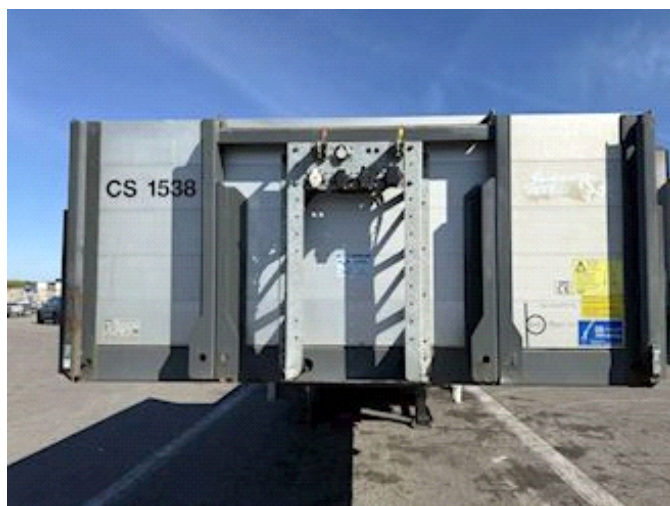

LASTAS A/S

Energivej 35 . DK-8722 Hedensted . Danmark
Motorvej / Autobahn E45 . Afkørsel / Abfahrt 58

E-mail: lastas@lastas.dk
www.lastas.dk

Tel +45 72 19 80 00 • Fax +45 72 19 80 01