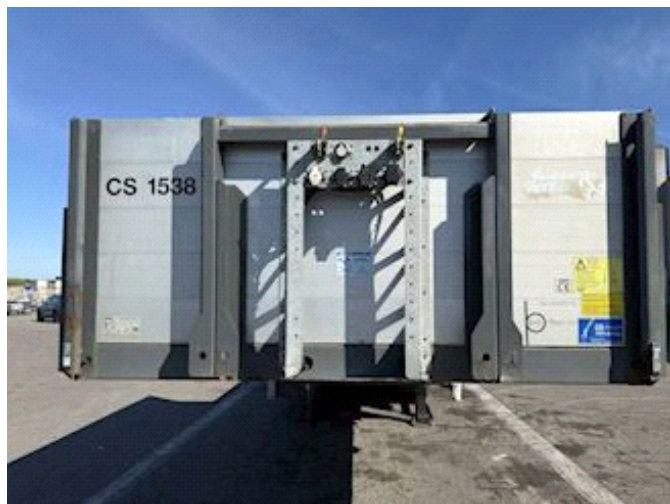

LASTAS A/S

Energivej 35 . DK-8722 Hedensted . Danmark
Motorvej / Autobahn E45 . Afkørsel / Abfahrt 58

E-mail: lastas@lastas.dk
www.lastas.dk

Tel +45 72 19 80 00 • Fax +45 72 19 80 01