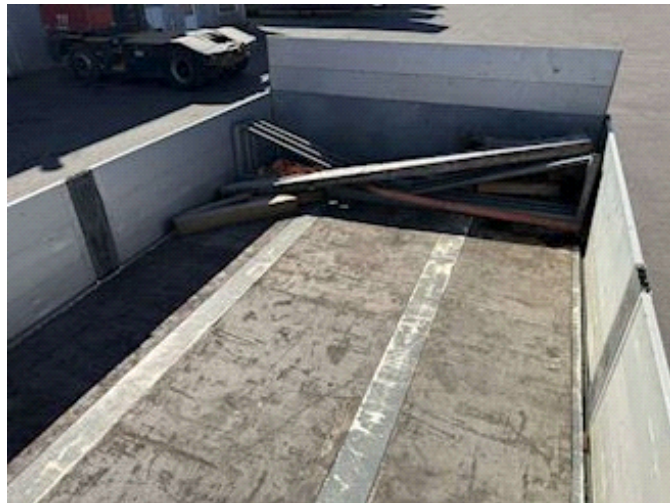

LASTAS A/S

Energivej 35 . DK-8722 Hedensted . Danmark
Motorvej / Autobahn E45 . Afkørsel / Abfahrt 58

E-mail: lastas@lastas.dk
www.lastas.dk

Tel +45 72 19 80 00 • Fax +45 72 19 80 01