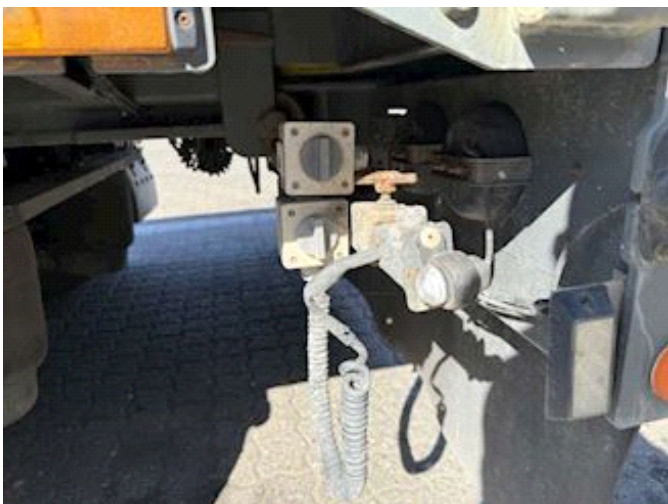

LASTAS A/S

Energivej 35 . DK-8722 Hedensted . Danmark
Motorvej / Autobahn E45 . Afkørsel / Abfahrt 58

E-mail: lastas@lastas.dk
www.lastas.dk

Tel +45 72 19 80 00 • Fax +45 72 19 80 01