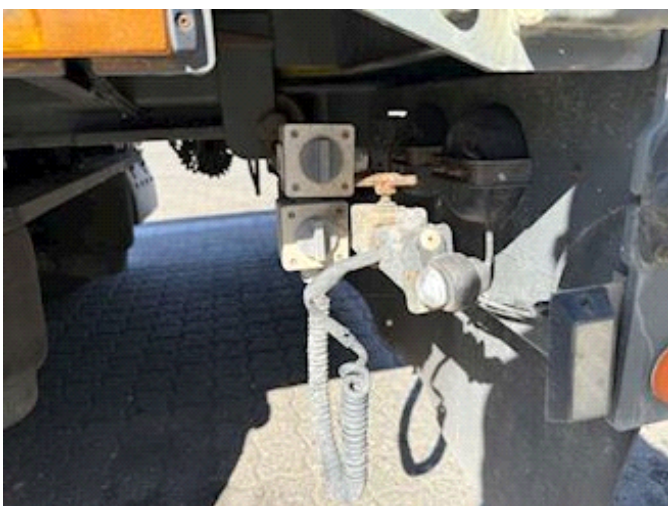

LASTAS A/S

Energivej 35 . DK-8722 Hedensted . Danmark
Motorvej / Autobahn E45 . Afkørsel / Abfahrt 58

E-mail: lastas@lastas.dk
www.lastas.dk

Tel +45 72 19 80 00 • Fax +45 72 19 80 01