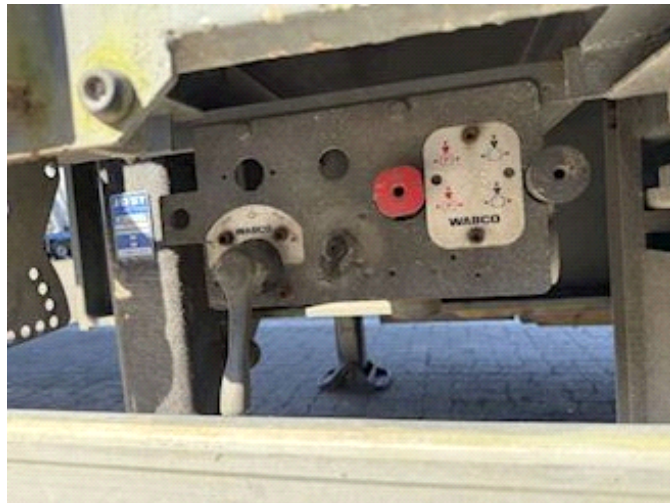

LASTAS A/S

Energivej 35 . DK-8722 Hedensted . Danmark
Motorvej / Autobahn E45 . Afkørsel / Abfahrt 58

E-mail: lastas@lastas.dk
www.lastas.dk

Tel +45 72 19 80 00 • Fax +45 72 19 80 01