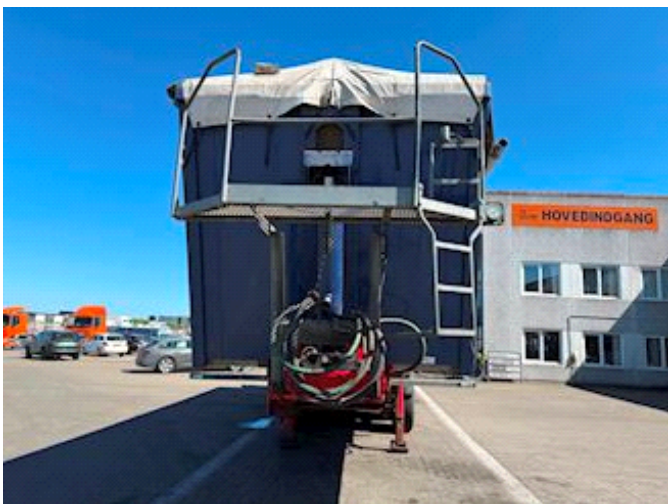

LASTAS A/S

Energivej 35 . DK-8722 Hedensted . Danmark
Motorvej / Autobahn E45 . Afkørsel / Abfahrt 58

E-mail: lastas@lastas.dk
www.lastas.dk

Tel +45 72 19 80 00 • Fax +45 72 19 80 01