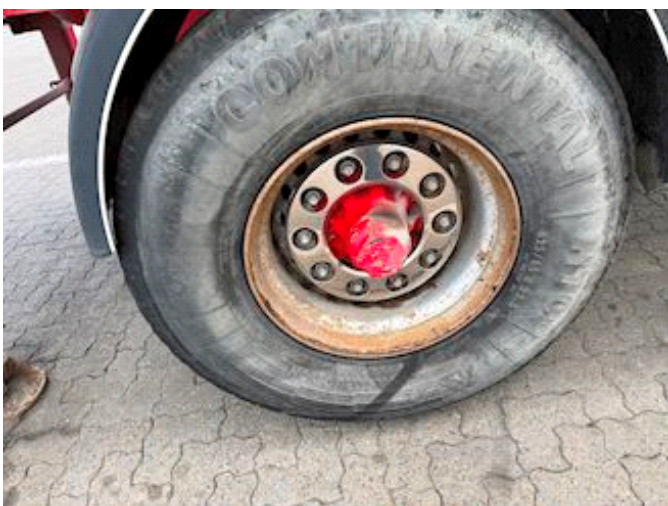

LASTAS A/S

Energivej 35 . DK-8722 Hedensted . Danmark
Motorvej / Autobahn E45 . Afkørsel / Abfahrt 58

E-mail: lastas@lastas.dk
www.lastas.dk

Tel +45 72 19 80 00 • Fax +45 72 19 80 01