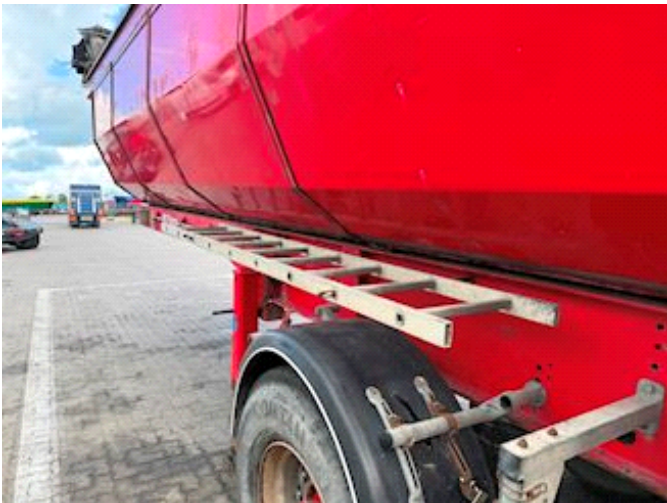

LASTAS A/S

Energivej 35 . DK-8722 Hedensted . Danmark
Motorvej / Autobahn E45 . Afkørsel / Abfahrt 58

E-mail: lastas@lastas.dk
www.lastas.dk

Tel +45 72 19 80 00 • Fax +45 72 19 80 01